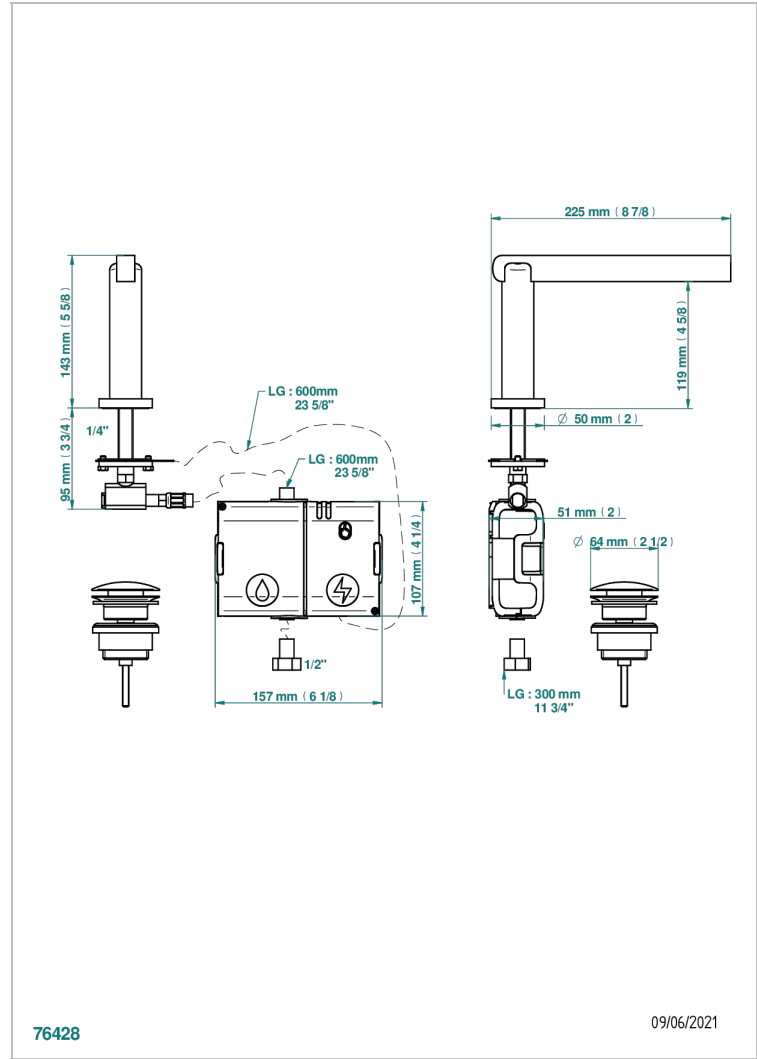

LE 11

U2A-170E

Waschtisch-auslauf mit elektronischer betätigung (wird mit 6 batterien 1,5v, geliefert)

76428

09/06/2021

EIGENSCHAFTEN

- ACS : 21ACCLY484

ZERTIFIZIERUNGEN

VERFÜGBARE OBERFLÄCHEN

Altnickel - H28
Blassgold - F30
Blassgold matt unlackiert - F31
Bronze hell - D01
Chrom - A02
Chrom / gold - G02

Chrom matt - C02
Gold - F01
Gold matt - F07
Kupfer altrot matt lackiert - H07
Mattschwarz keramik - D30
Nickel matt - C01