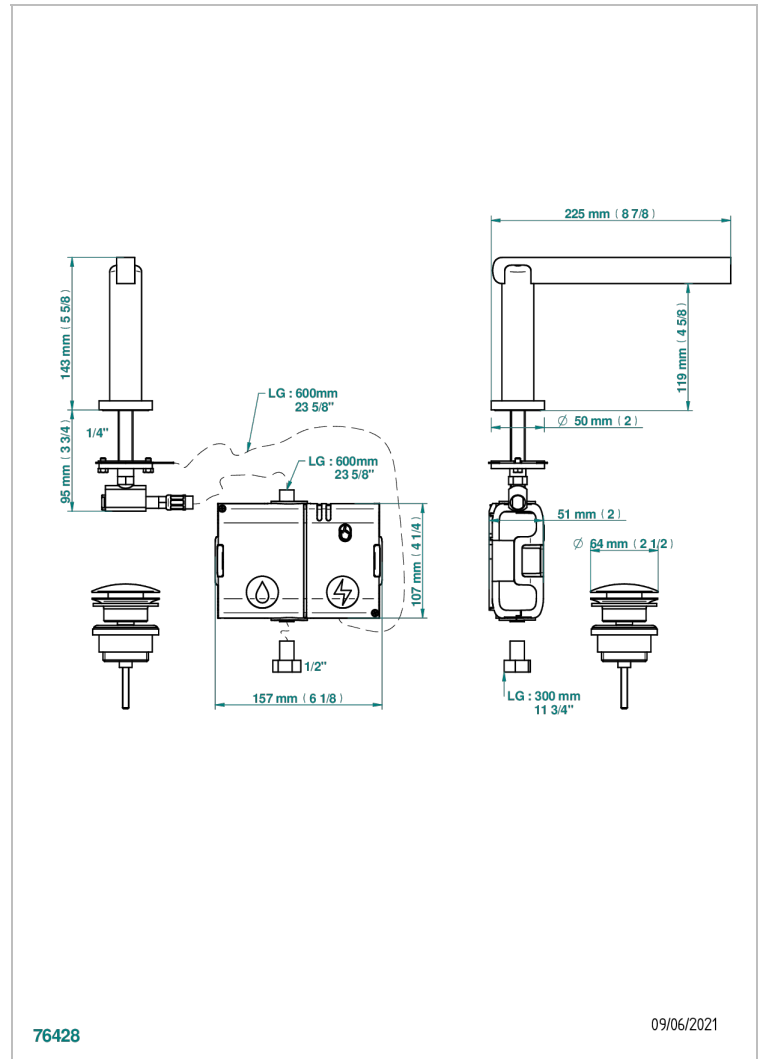

Bec de lavabo à détection électronique capacitive avec vidage. Livré avec 6 piles 1.5V

76428

09/06/2021

CARACTÉRISTIQUES

- ACS : 21ACCLY484

CERTIFICATIONS

FINITIONS DISPONIBLES

Bronze clair - D01
Chromé - A02
Chromé / doré - G02
Chromé mat - C02
Doré brillant - F01
Doré mat - F07

Nickel brillant - B01
Nickel mat - C01
Noir mat céramique - D30
Or pâle - F30
Or pâle mat - F31
Pvd blush - H62

Pvd blush mat - H60
Pvd couleur bronze brown - F33
Pvd couleur bronze brown - mat - F34
Pvd couleur doré - H52
Pvd couleur doré mat - H53
Pvd couleur laiton - H49