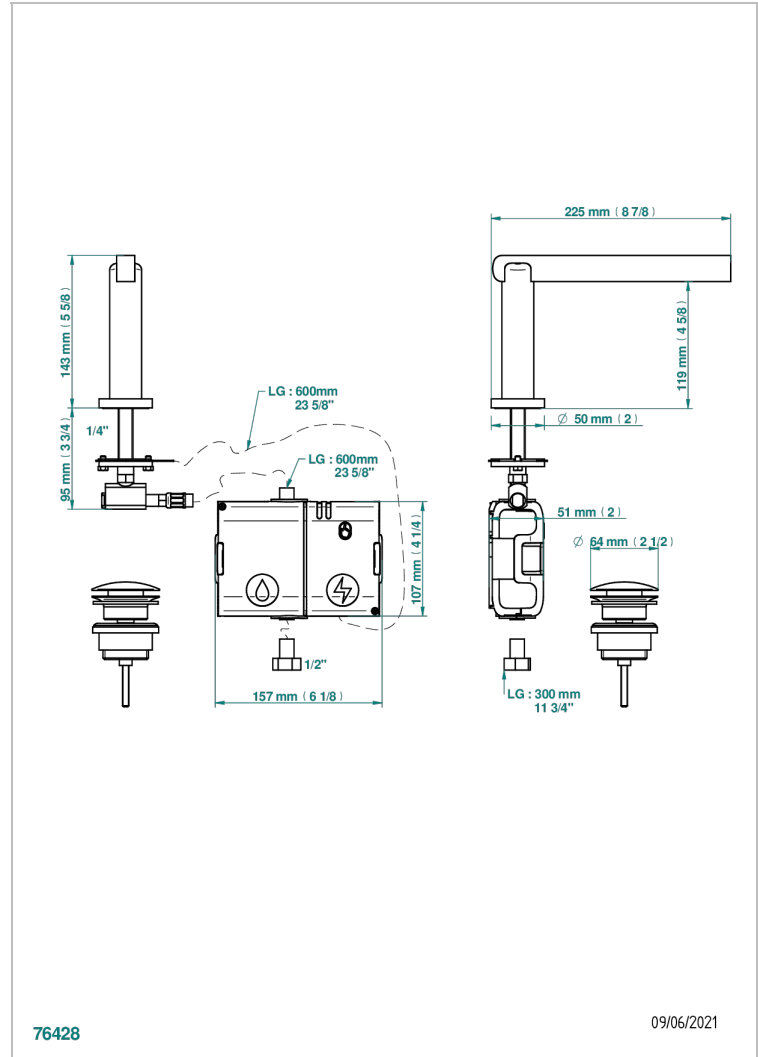

Caño de lavabo controlado por sensor electrónico, entregado con 6 pilas de 1,5 v

76428

09/06/2021

## CARACTERÍSTICAS

- ACS : 21ACCLY484