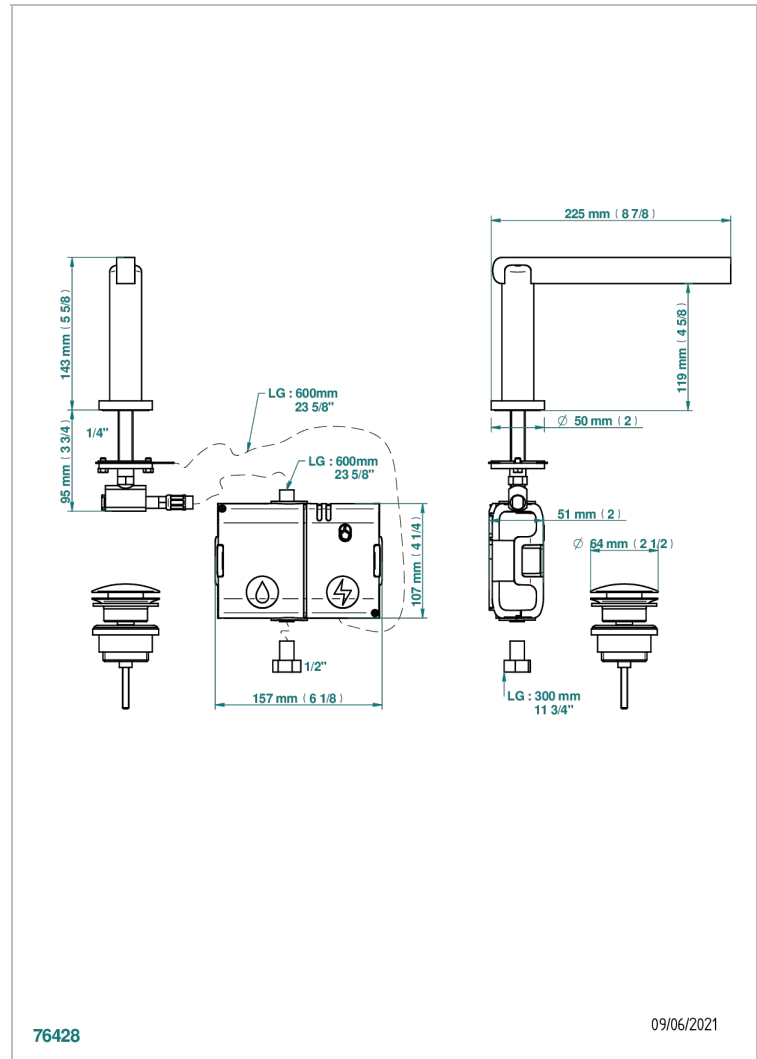

LE 11

U2A-170E

Waschtisch-auslauf mit elektronischer betätigung (wird mit 6 batterien 1,5v, geliefert)

EIGENSCHAFTEN

- ACS : 21ACCLY484

ZERTIFIZIERUNGEN

VERFÜGBARE OBERFLÄCHEN

Altnickel - H28
Blassgold - F30
Blassgold matt unlackiert - F31
Bronze hell - D01
Chrom - A02
Chrom / gold - G02