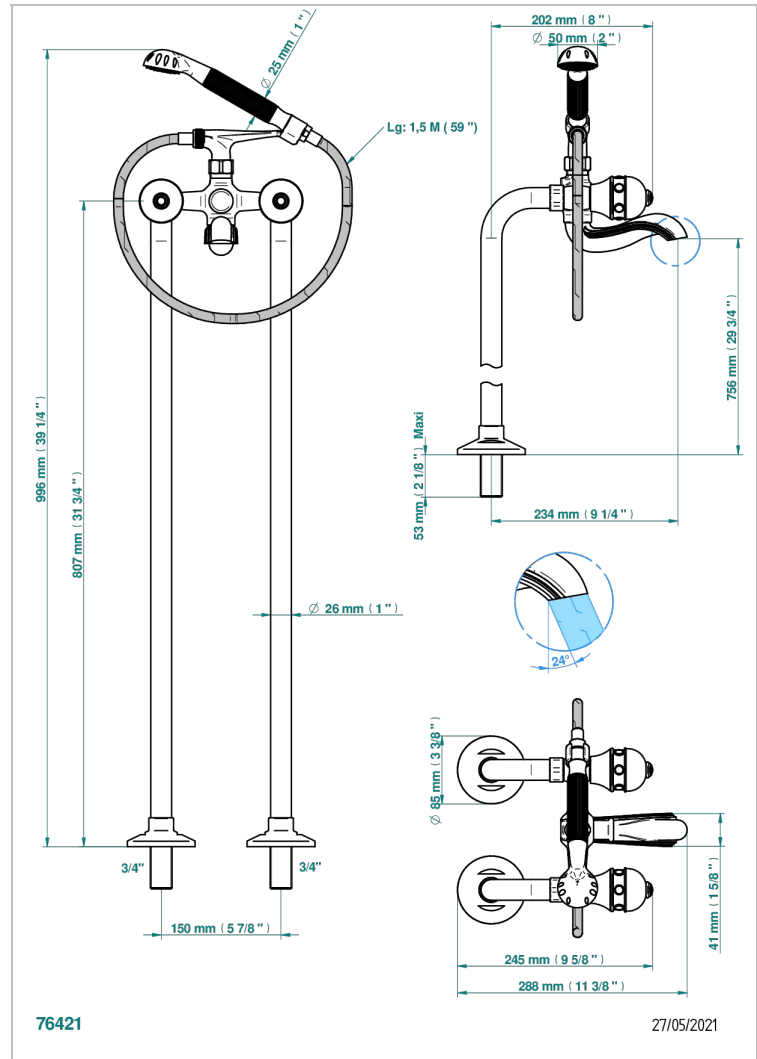

SULLY LAPIS LAZULI

A1W-13CS

Mélangeur bain douche sur colonnes pour fixation au sol

THG[®]
PARIS

CARACTÉRISTIQUES

- ACS : 21ACCLY034

CERTIFICATIONS

FINITIONS DISPONIBLES

Chromé - A02
Chromé / doré - G02
Chromé mat - C02
Doré brillant - F01
Doré mat - F07
Nickel brillant - B01

Nickel mat - C01
Noir mat céramique - D30
Or pâle - F30
Or pâle mat - F31
Pvd blush - H62
Pvd blush mat - H60

Vieux nickel - H28