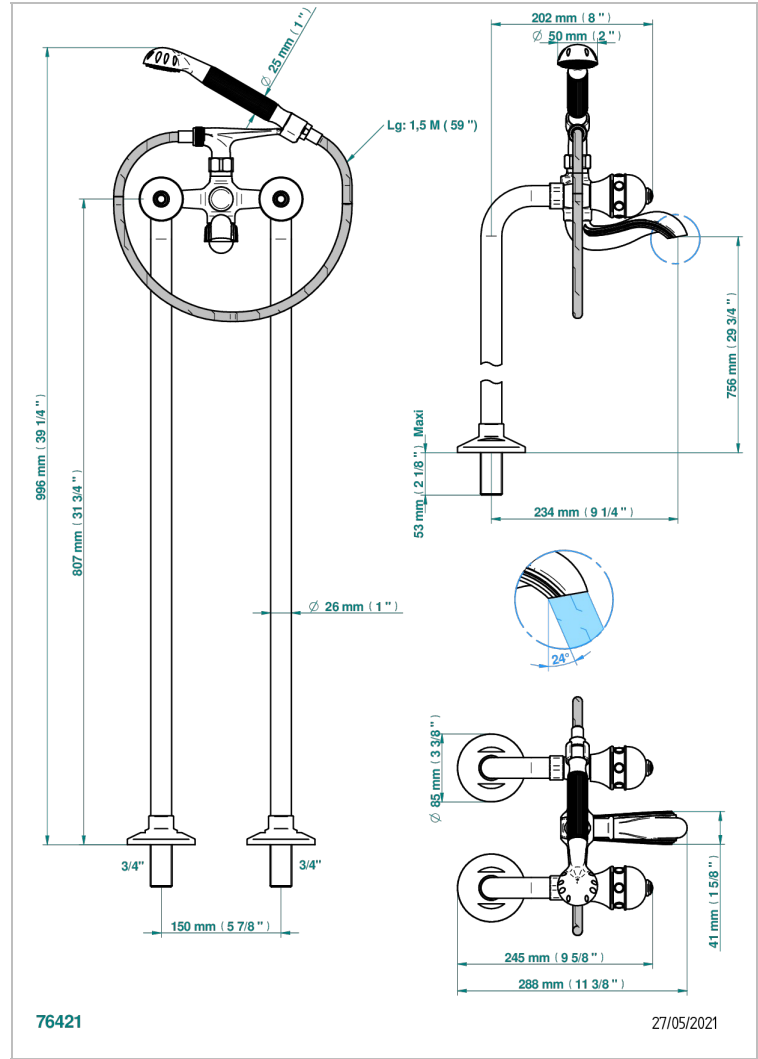

SULLY LAPIS LAZULI

A1W-13CS

Monobloc baÑo/ducha con columnas para fijaci3n al suelo

THG[®]
PARIS

CARACTERÍSTICAS

- ACS : 21ACCLY034

ESTÁNDAR

ACABADOS DISPONIBLES

Cerámica negra mate - D30
Cromo - A02
Cromo / dorado - G02
Cromo mate - C02
Dorado - F01
Dorado mate - F07

Dorado pálido - F30
Dorado pálido mate (sin barniz) - F31
Níquel - B01
Níquel mate - C01
Níquel viejo - H28
Pvd blush - H62

Pvd umber mate - H67