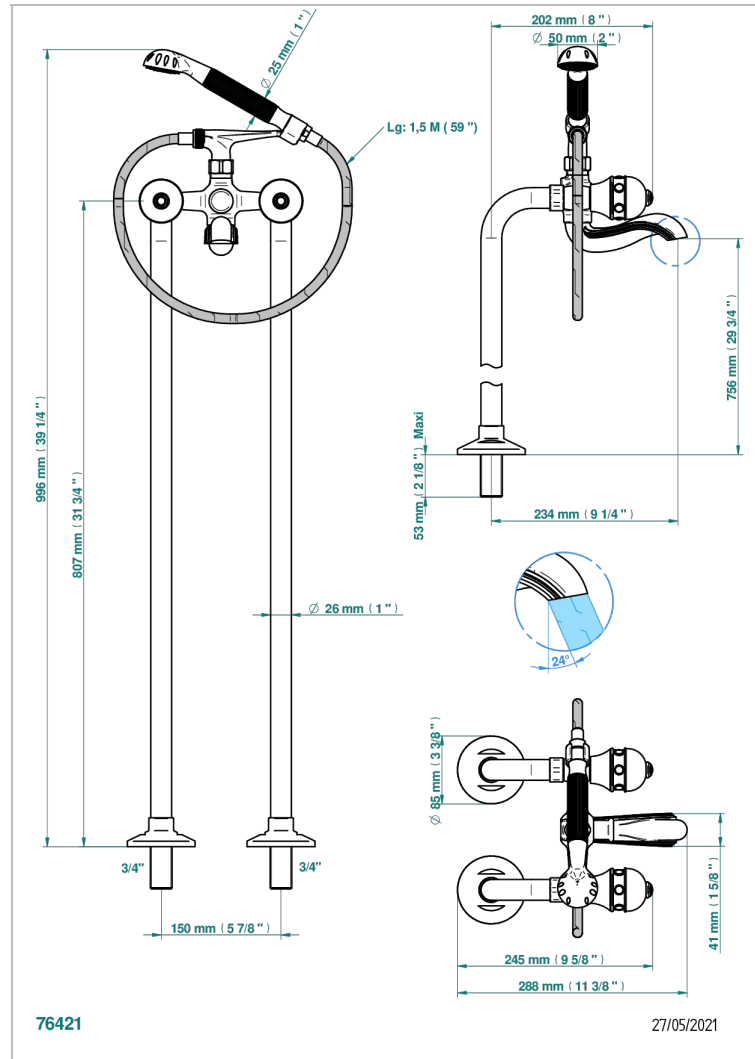

SULLY LAPIS LAZULI

A1W-13CS

Monobloc baÑo/ducha con columnas para fijaci3n al suelo

THG[®]
PARIS

CARACTERÍSTICAS

- ACS : 21ACCLY034

ESTÁNDAR

PRODUCTOS RELACIONADOS

- Ref. G00-13800A Set of installation for tub filler

ACABADOS DISPONIBLES

Cerámica negra mate - D30
Cromo - A02
Cromo / dorado - G02
Cromo mate - C02
Dorado - F01
Dorado mate - F07

Dorado pálido - F30
Dorado pálido mate (sin barniz) - F31
Níquel - B01
Níquel mate - C01
Níquel viejo - H28
Pvd blush - H62

Pvd umber mate - H67