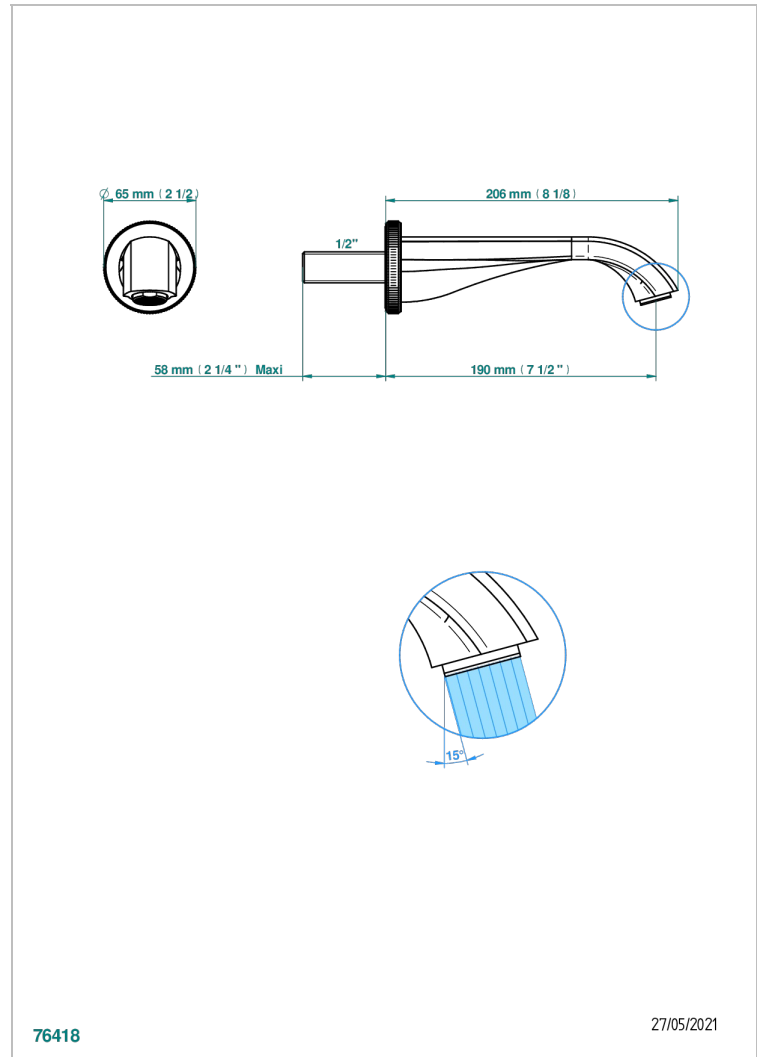

HIRONDELLES

A4J-22GAB

Wall mounted basin, goliath spout, 1/2" , without T junction

THG[®]
PARIS

CARACTERÍSTICAS

- Hironnelles
- Wall mounted basin, goliath spout, 1/2" , without T junction

ACABADOS DISPONIBLES

Bronce claro - D01
Cerámica negra mate - D30
Cobre viejo mate - H07
Cromo - A02
Cromo mate - C02
Dorado - F01

Dorado mate - F07
Dorado pálido - F30
Dorado pálido mate (sin barniz) - F31
Níquel - B01
Níquel mate - C01
Níquel viejo - H28