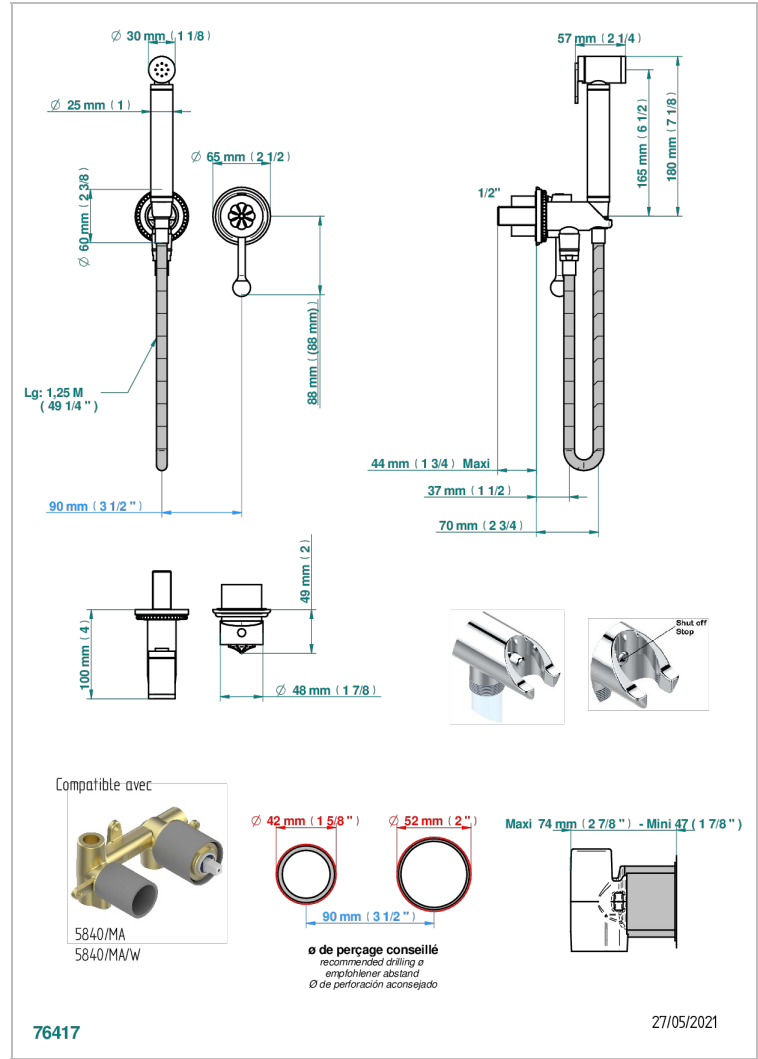

AMOUR DE TRIANON

G24-5840/MBG

THG
PARIS

Garniture pour ensemble hygiénique comprenant : mitigeur, flexible renforcé 1,25 m, douchette à gâchette, et butée de sécurité intégrée sur sortie murale

CARACTÉRISTIQUES

- ACS : 19ACCLY412

CERTIFICATIONS

PRODUITS ASSOCIÉS

- Ref. G00-5840/MAUS Partie à encastrer pour mitigeur mural à encastrer avec sortie F 1/2

FINITIONS DISPONIBLES

Bronze clair - D01
Chromé - A02
Chromé / doré - G02
Chromé mat - C02
Doré brillant - F01
Doré mat - F07

Nickel brillant - B01
Nickel mat - C01
Noir mat céramique - D30
Or pâle - F30
Or pâle mat - F31
Vieux cuivre rouge mat - H07

Vieux nickel - H28