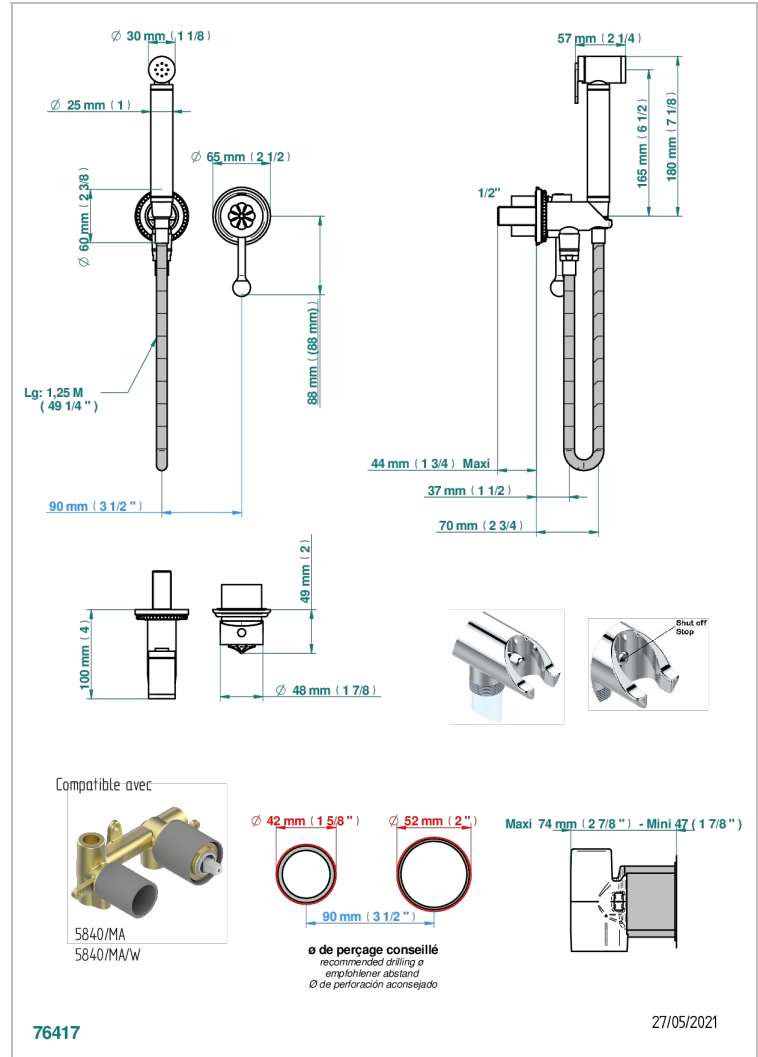

# AMOUR DE TRIANON

G24-5840/MBG

THG<sup>®</sup>  
PARIS

Parte externa del conjunto higiénico con mezclador, flexo reforzado 1m25, tele-ducha con gatillo, y tope de seguridad integrado en la toma de agua

## CARACTERÍSTICAS

- ACS : 19ACCLY412

## PRODUCTOS RELACIONADOS

- Ref. G00-5840/MAUS Rough parts for concealed wall-mounted mixer with 1/2" outlet