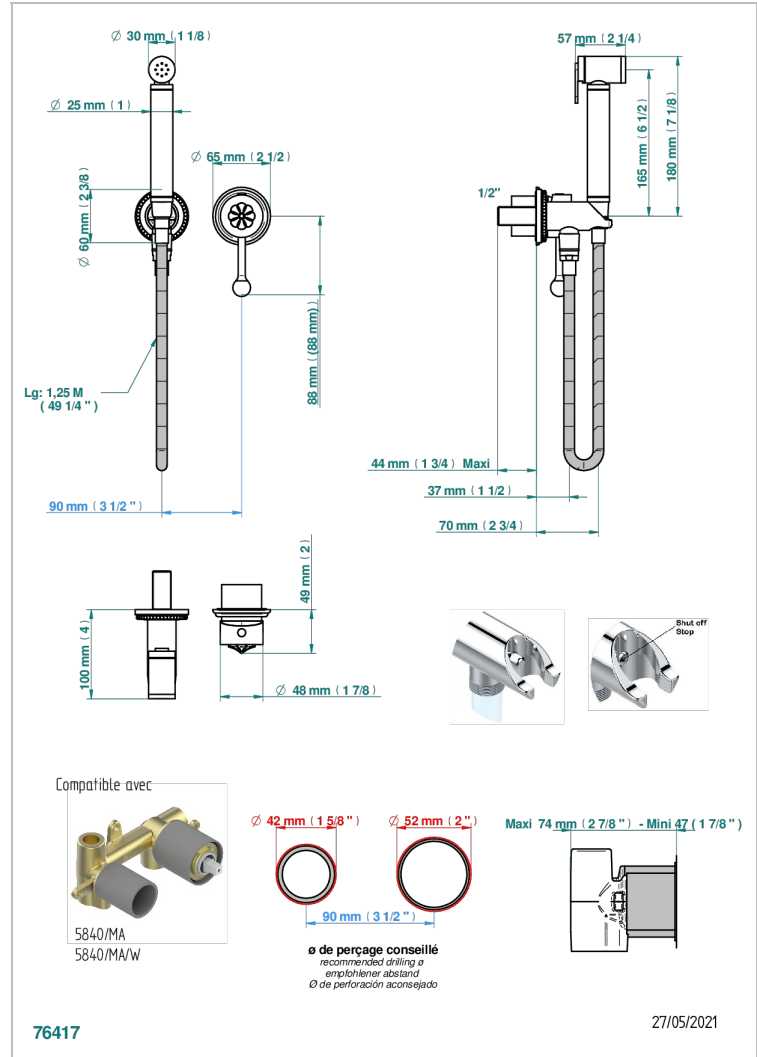

AMOUR DE TRIANON

G24-5840/MBG

THG
PARIS

Garniture pour ensemble hygiénique comprenant : mitigeur, flexible renforcé 1,25 m, douchette à gâchette, et butée de sécurité intégrée sur sortie murale

CARACTÉRISTIQUES

- ACS : 19ACCLY412

CERTIFICATIONS

PRODUITS ASSOCIÉS

- Ref. G00-5840/MA Partie à encastrer pour mitigeur mural à encastrer avec sortie F 1/2

FINITIONS DISPONIBLES

Bronze clair - D01
Chromé - A02
Chromé / doré - G02
Chromé mat - C02
Doré brillant - F01
Doré mat - F07

Nickel brillant - B01
Nickel mat - C01
Noir mat céramique - D30
Or pâle - F30
Or pâle mat - F31
Vieux cuivre rouge mat - H07

Vieux nickel - H28