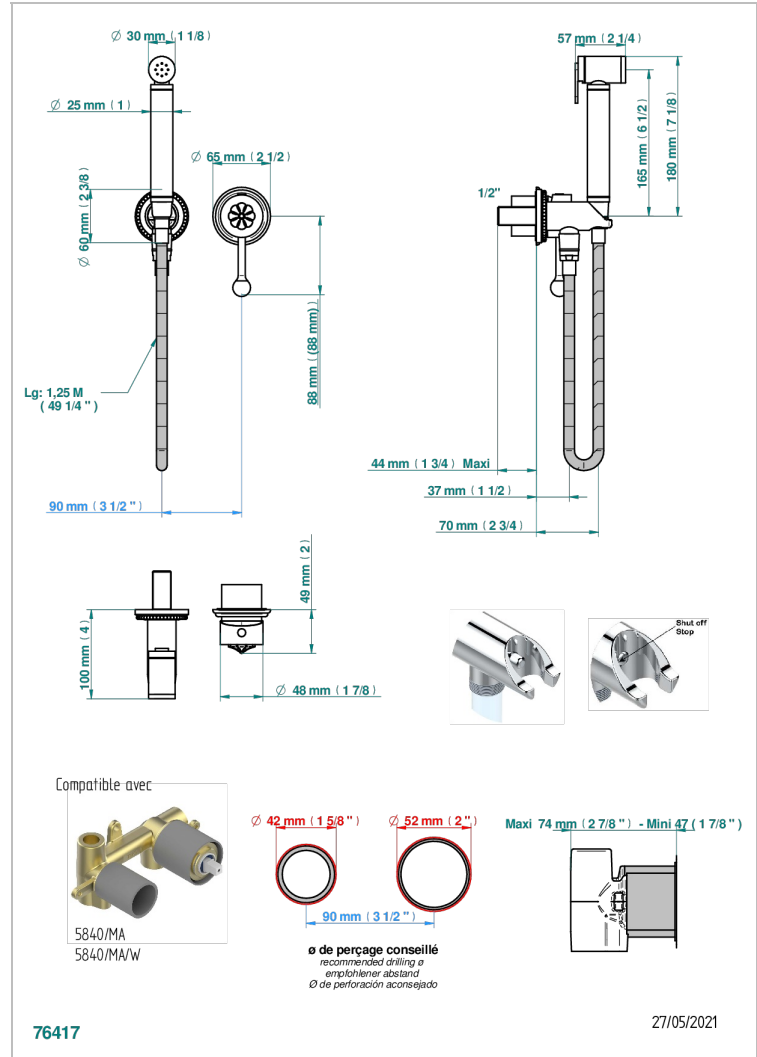

AMOUR DE TRIANON

G24-5840/MBG

THG[®]
PARIS

Parte externa del conjunto higiénico con mezclador, flexo reforzado 1m25, tele-ducha con gatillo, y tope de seguridad integrado en la toma de agua

CARACTERÍSTICAS

- ACS : 19ACCLY412

ESTÁNDAR

PRODUCTOS RELACIONADOS

- Ref. G00-5840/MA Parte empotrada para mezclador mural con salida hembra 1/2"

ACABADOS DISPONIBLES

- Bronce claro - D01
- Cerámica negra mate - D30
- Cobre viejo mate - H07
- Cromo - A02
- Cromo / dorado - G02
- Cromo mate - C02