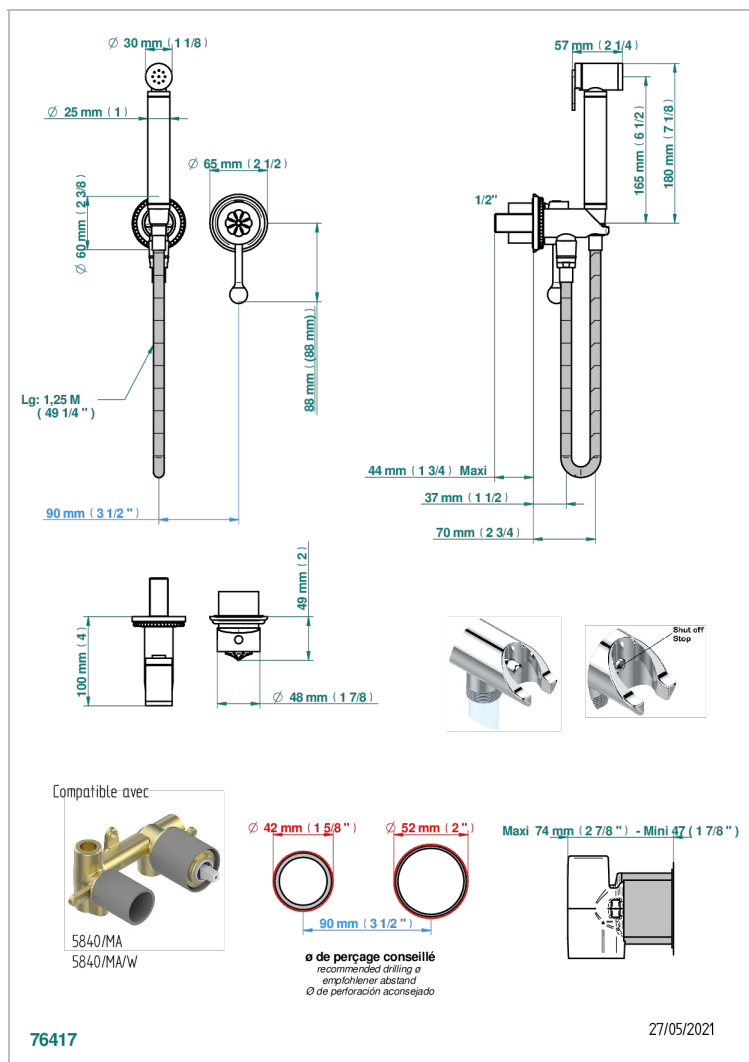

AMOUR DE TRIANON

G24-5840/MBG

THG
PARIS

Комплект для душа, включающий смеситель, армированный шланг 1 м 25 см, ручной душ с курковым распылителем, выход из стены и предохранительный запорный клапан

ХАРАКТЕРИСТИКИ

- ACS : 19ACCLY412

СТАНДАРТЫ

СВЯЗАННЫЕ ТОВАРНЫЕ ПОЗИЦИИ

- Ref. G00-5840/MA Внутренняя часть для гигиенического душа со смесителем, усил. шлангом и лейкой с клапаном

ДОСТУПНЫЕ ВАРИАНТЫ ПОКРЫТИЙ

Black ceram - D30