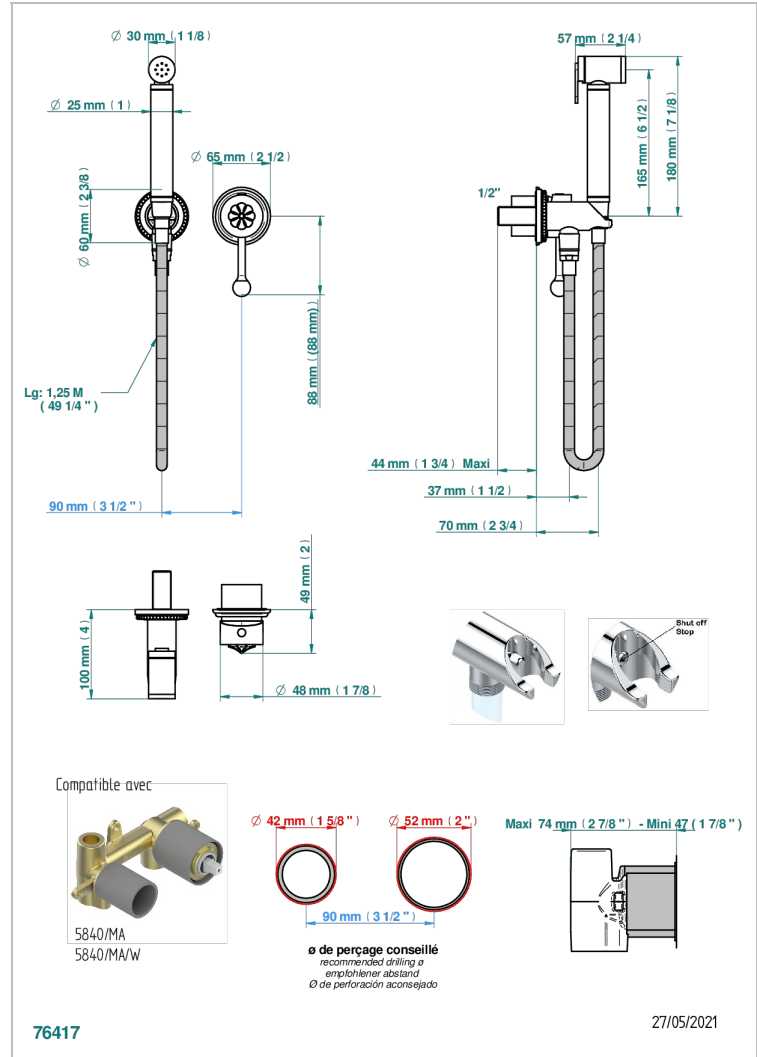

AMOUR DE TRIANON

G24-5840/MBG

THG[®]
PARIS

Trim only for WC douche including: trigger spray, wall mounted single lever mixer, reinforced hose (1.25m), wall outlet with integrated elbow with safety stopper

EIGENSCHAFTEN

- ACS : 19ACCLY412

ZERTIFIZIERUNGEN

ÄHNLICHE PRODUKTE

- Ref. G00-5840/MA Up-teil für up-mischer, 1/2"

VERFÜGBARE OBERFLÄCHEN

Altnickel - H28
Blassgold - F30
Blassgold matt unlackiert - F31
Bronze hell - D01
Chrom - A02
Chrom / gold - G02