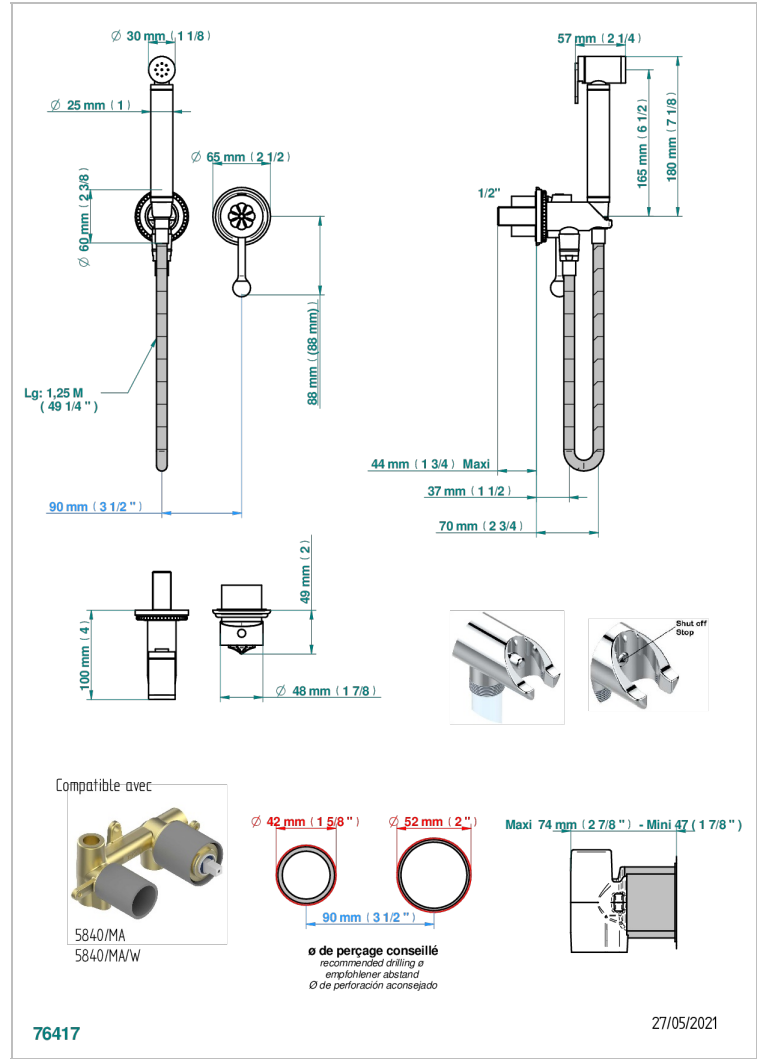

卫浴套装配件, 含: 温控龙头, 1米25强化软管, 触控式卫生花洒, 入墙式出水口内置安全阀

特色

- ACS : 19ACCLY412

标准

相关的SKU

- Ref. G00-5840/MA 卫浴套装, 含: 入墙式弯管出水管, 1米25强化软管, 触控式花洒和托勾, 美国标准

可选饰面

Black ceram - D30
 哑光复古铜 - H07
 哑光浅金 - F31
 哑光金 - F07
 哑光铬 - C02
 哑光镍 - C01

复古镍 - H28
 抛光金 (24K金) - F01
 抛光铬 - A02
 抛光铬/抛光金 - G02
 抛光镍 - B01
 浅金 - F30

漆面铜 - D01