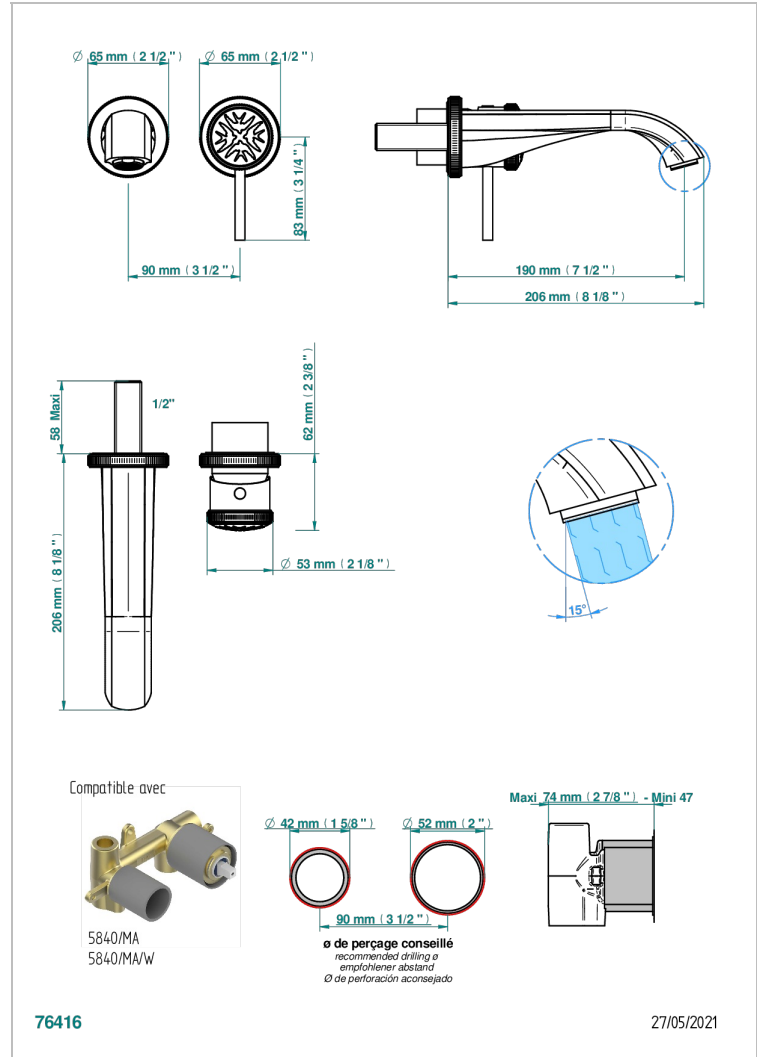

HIRONDELLES TAMPONNEES OR

A4L-6541B

THG
PARIS

Garniture pour mitigeur de lavabo mural, à encastrer (2 arrivées 1/2" et 1 sortie 1/2") avec bec

CARACTÉRISTIQUES

- Hirondelles Tamponnées or
- Garniture pour mitigeur de lavabo mural, à encastrer (2 arrivées 1/2" et 1 sortie 1/2") avec bec

PRODUITS ASSOCIÉS

- Ref. G00-5840/MA/W Partie à encastrer pour mitigeur mural à encastrer avec sortie F 1/2 - certifiée WRAS

FINITIONS DISPONIBLES

Bronze clair - D01
Chromé - A02
Chromé mat - C02
Doré brillant - F01
Doré mat - F07
Nickel brillant - B01