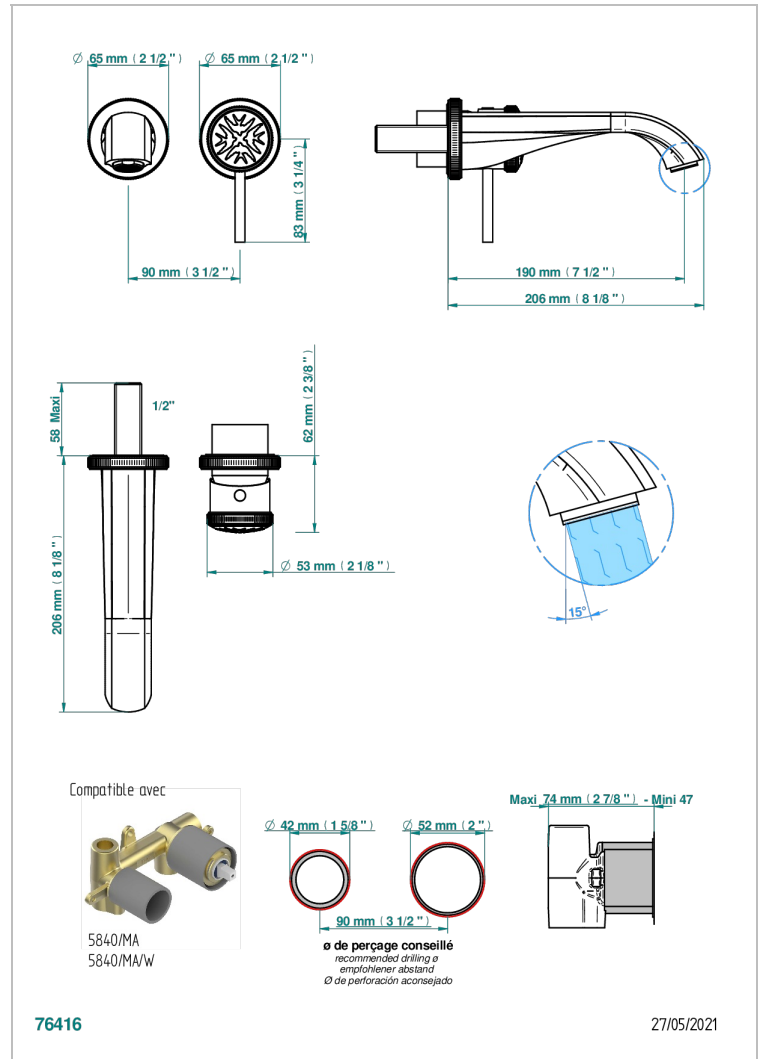

HIRONDELLES TAMPONNEES OR

A4L-6541B

THG
PARIS

Garniture pour mitigeur de lavabo mural, à encastrer (2 arrivées 1/2" et 1 sortie 1/2") avec bec

CARACTÉRISTIQUES

- Hironnelles Tamponnées or
- Garniture pour mitigeur de lavabo mural, à encastrer (2 arrivées 1/2" et 1 sortie 1/2") avec bec

PRODUITS ASSOCIÉS

- Ref. G00-5840/MA Partie à encastrer pour mitigeur mural à encastrer avec sortie F 1/2

FINITIONS DISPONIBLES

Bronze clair - D01
Chromé - A02
Chromé mat - C02
Doré brillant - F01
Doré mat - F07
Nickel brillant - B01