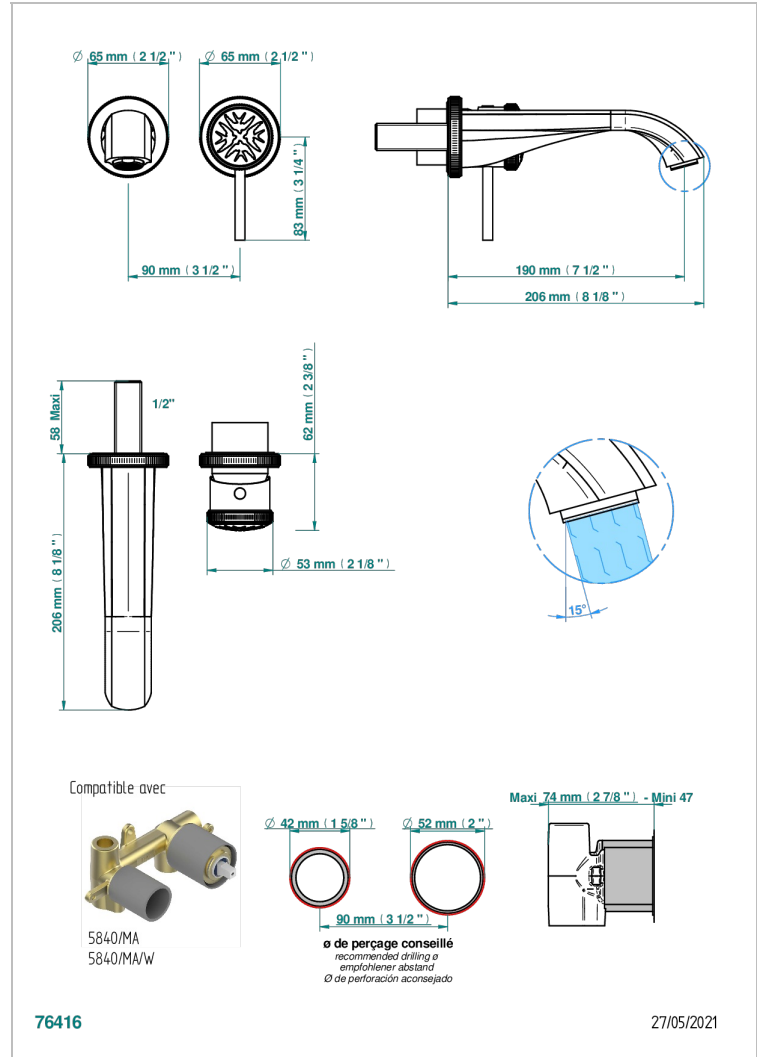

HIRONDELLES GOLD STAMPED

A4L-6541B

Garnitur für Unterputz-Waschtisch-Einhandmischer mit Auslauf

THG
PARIS

EIGENSCHAFTEN

- Hironnelles Gold stamped
- Garnitur für Unterputz-Waschtisch-Einhandmischer mit Auslauf

ÄHNLICHE PRODUKTE

- Ref. G00-5840/MA Up-teil für up-mischer, 1/2"

VERFÜGBARE OBERFLÄCHEN

Altnickel - H28
Blassgold - F30
Blassgold matt unlackiert - F31
Bronze hell - D01
Chrom - A02
Chrom matt - C02

Gold - F01
Gold matt - F07
Kupfer altrot matt lackiert - H07
Mattschwarz keramik - D30
Nickel matt - C01
Pvd blush - H62