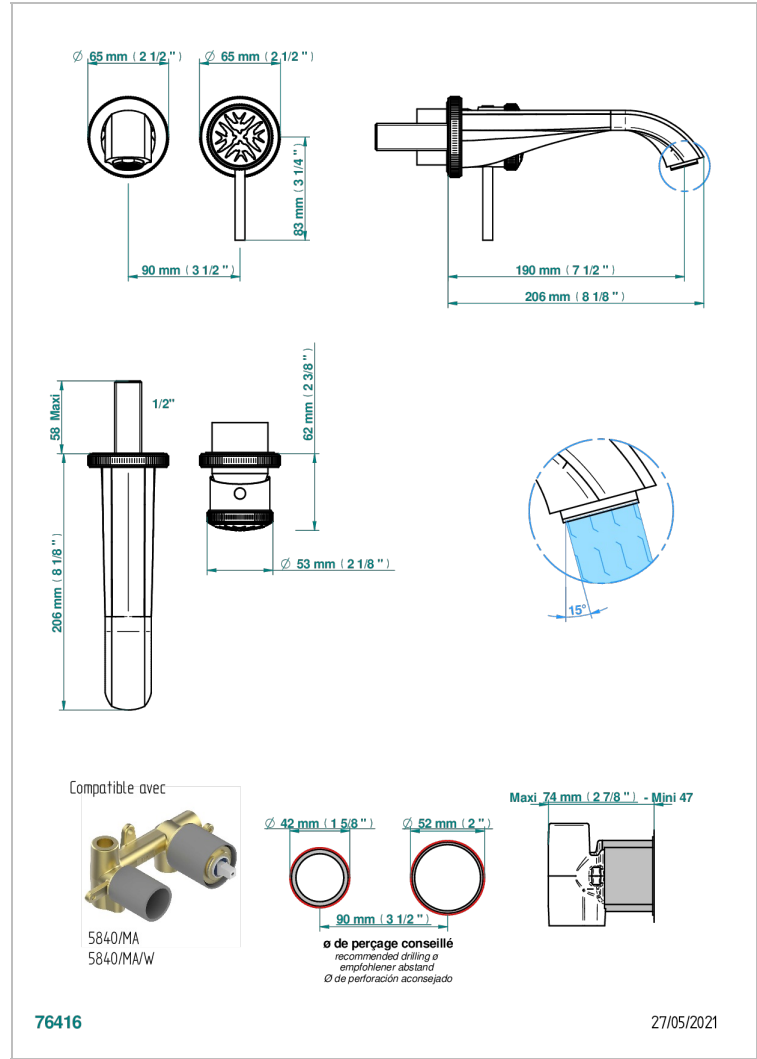

HIRONDELLES GOLD STAMPED

A4L-6541B

THG
PARIS

Trim only for Built-in basin mixer with spout (two x 1/2" inlets and one 1/2" outlet), without waste

ХАРАКТЕРИСТИКИ

- Hironnelles Gold stamped
- Trim only for Built-in basin mixer with spout (two x 1/2" inlets and one 1/2" outlet), without waste

СВЯЗАННЫЕ ТОВАРНЫЕ ПОЗИЦИИ

- Ref. G00-5840/MA Внутренняя часть для гигиенического душа со смесителем, усил. шлангом и лейкой с клапаном

ДОСТУПНЫЕ ВАРИАНТЫ ПОКРЫТИЙ

Black ceram - D30
Blush PVD - H62
Graphite PVD - H64
Matt Umber PVD - H67
Matt blush PVD - H60
Matt graphite PVD - H65