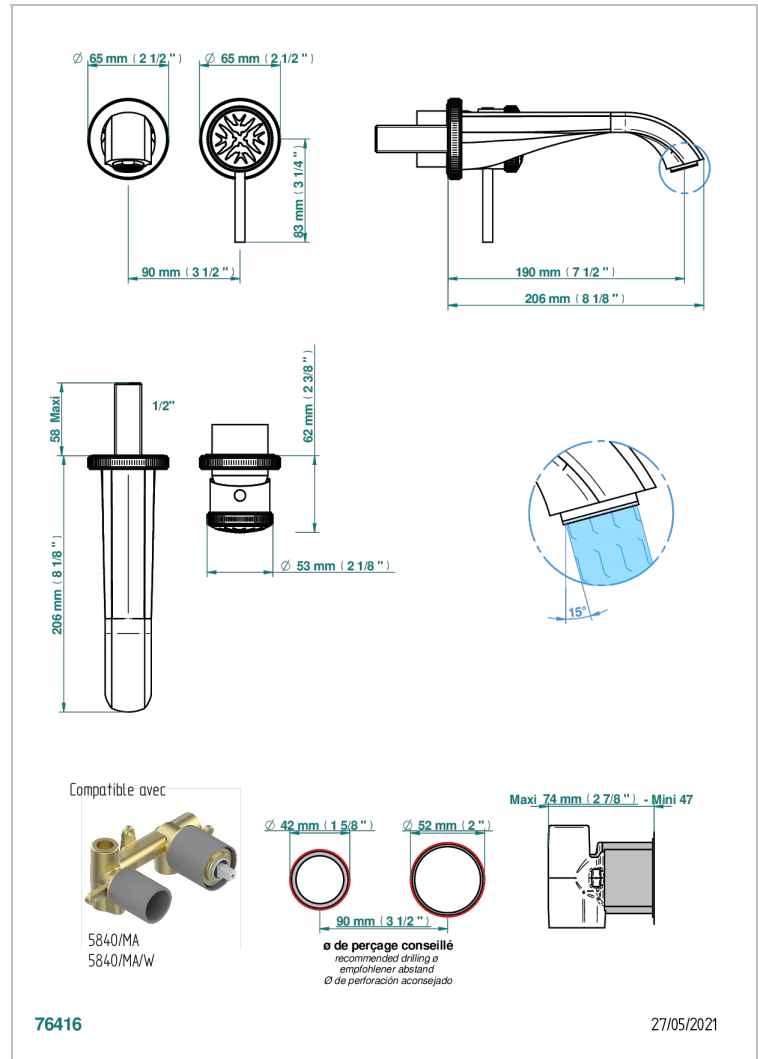

HIRONDELLES TAMPONNEES OR

A4L-6541B

THG
PARIS

Garniture pour mitigeur de lavabo mural, à encastrer (2 arrivées 1/2" et 1 sortie 1/2") avec bec

CARACTÉRISTIQUES

- Hirondelles Tamponnées or
- Garniture pour mitigeur de lavabo mural, à encastrer (2 arrivées 1/2" et 1 sortie 1/2") avec bec

PRODUITS ASSOCIÉS

- Ref. G00-5840/MA Partie à encastrer pour mitigeur mural à encastrer avec sortie F 1/2

FINITIONS DISPONIBLES

Bronze clair - D01
Chromé - A02
Chromé mat - C02
Doré brillant - F01
Doré mat - F07
Nickel brillant - B01