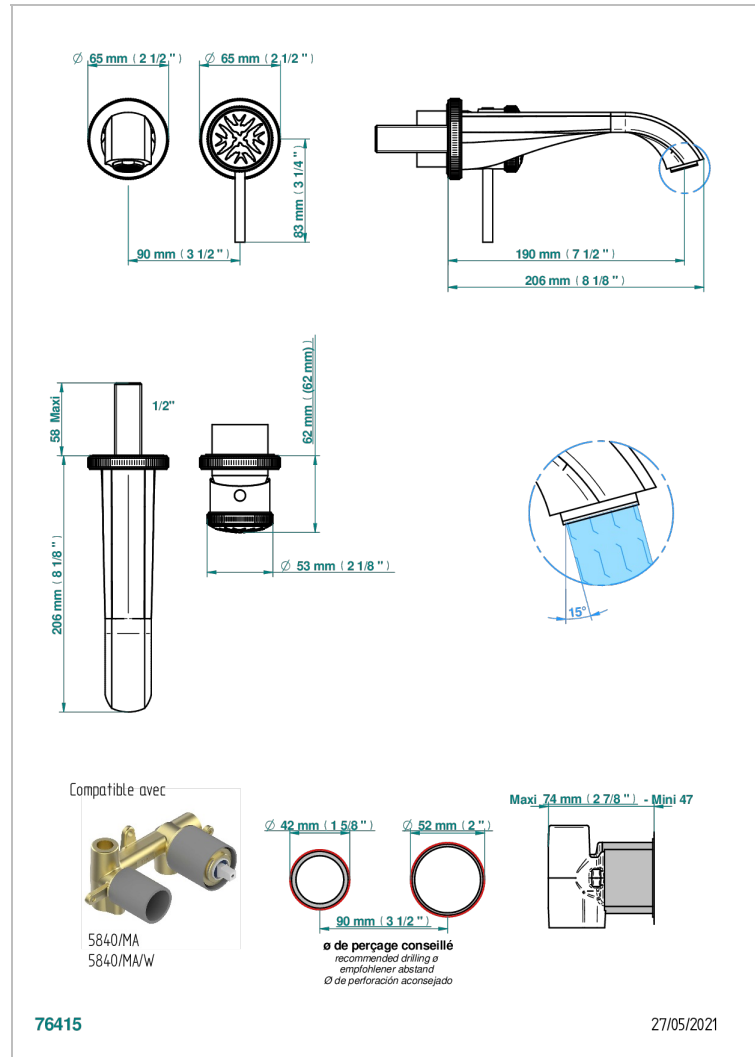

# HIRONDELLES TAMPONNEES PLATINE

A4K-6541B

Garniture pour mitigeur de lavabo mural, à encastrer ( 2 arrivées 1/2" et 1 sortie 1/2") avec bec

## CARACTÉRISTIQUES

- Hirondelles Tamponnées platine
- Garniture pour mitigeur de lavabo mural, à encastrer ( 2 arrivées 1/2" et 1 sortie 1/2") avec bec

## PRODUITS ASSOCIÉS

- Ref. G00-5840/MA/W Partie à encastrer pour mitigeur mural à encastrer avec sortie F 1/2 - certifiée WRAS

Vieux cuivre rouge mat - H07  
Vieux nickel - H28