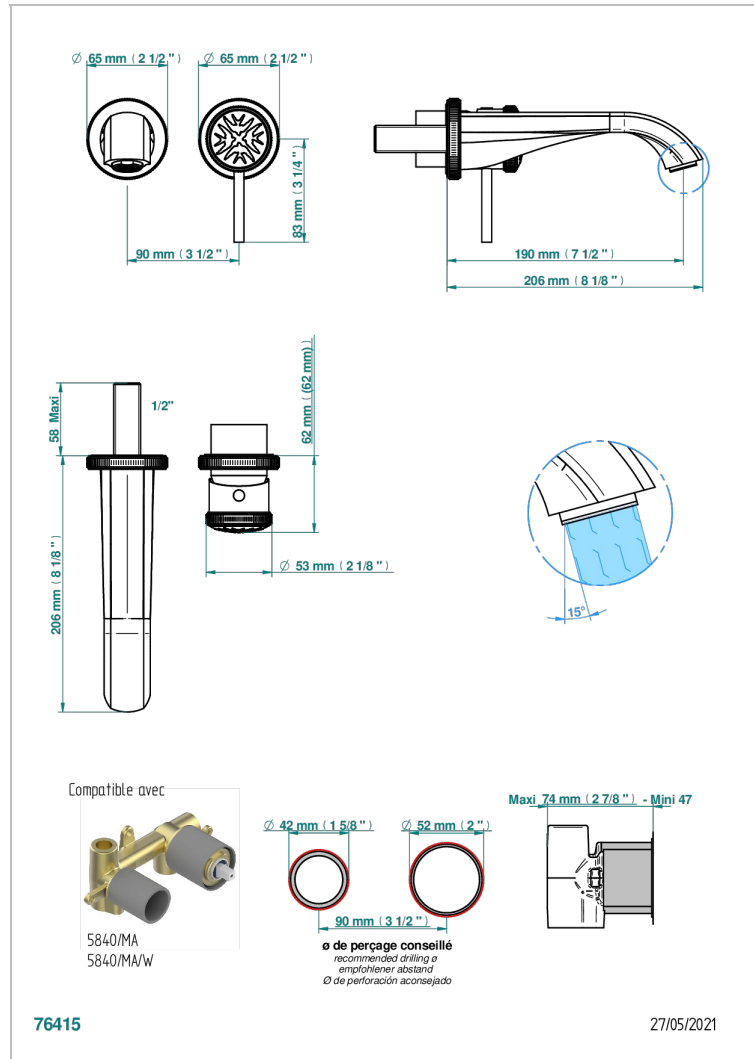

HIRONDELLES TAMPONNEES PLATINE

A4K-6541B

THG
PARIS

Garniture pour mitigeur de lavabo mural, à encastrer (2 arrivées 1/2" et 1 sortie 1/2") avec bec

CARACTÉRISTIQUES

- Hirondelles Tamponnées platine
- Garniture pour mitigeur de lavabo mural, à encastrer (2 arrivées 1/2" et 1 sortie 1/2") avec bec

PRODUITS ASSOCIÉS

- Ref. G00-5840/MA Partie à encastrer pour mitigeur mural à encastrer avec sortie F 1/2

FINITIONS DISPONIBLES

Bronze clair - D01
Chromé - A02
Chromé mat - C02
Doré brillant - F01
Doré mat - F07
Nickel brillant - B01