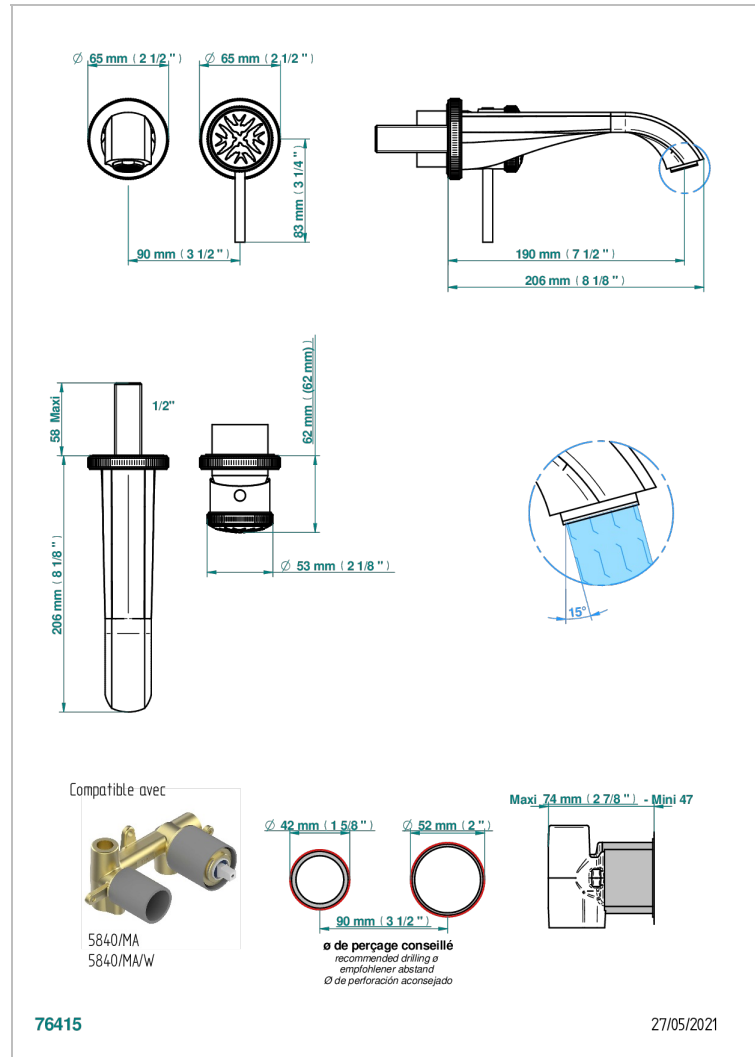

HIRONDELLES PLATINUM STAMPED

A4K-6541B

Garnitur für Unterputz-Waschtisch-Einhandmischer mit Auslauf

THG
PARIS

EIGENSCHAFTEN

- Hironnelles Platinum stamped
- Garnitur für Unterputz-Waschtisch-Einhandmischer mit Auslauf

ÄHNLICHE PRODUKTE

- Ref. G00-5840/MA Up-teil für up-mischer, 1/2"

VERFÜGBARE OBERFLÄCHEN

Altnickel - H28
Blassgold - F30
Blassgold matt unlackiert - F31
Bronze hell - D01
Chrom - A02
Chrom matt - C02

Gold - F01
Gold matt - F07
Kupfer altrot matt lackiert - H07
Mattschwarz keramik - D30
Nickel matt - C01
Pvd blush - H62