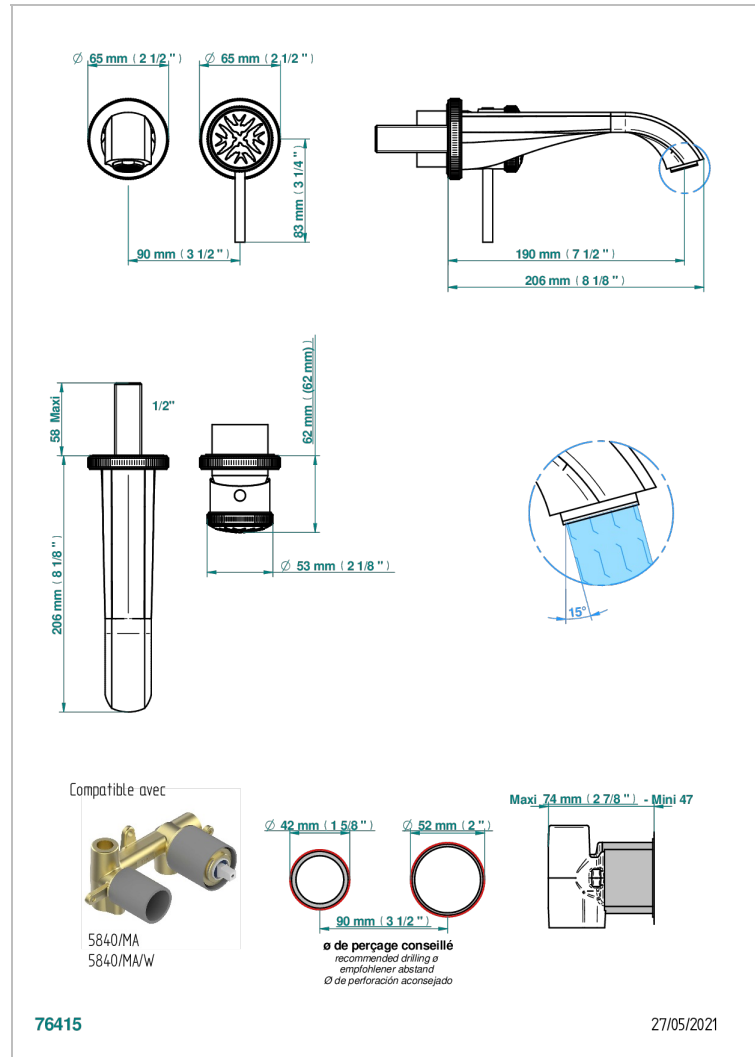

HIRONDELLES PLATINUM STAMPED

A4K-6541B

THG
PARIS

Trim only for Built-in basin mixer with spout (two x 1/2" inlets and one 1/2" outlet), without waste

ХАРАКТЕРИСТИКИ

- Hironnelles Platinum stamped
- Trim only for Built-in basin mixer with spout (two x 1/2" inlets and one 1/2" outlet), without waste

СВЯЗАННЫЕ ТОВАРНЫЕ ПОЗИЦИИ

- Ref. G00-5840/MA Внутренняя часть для гигиенического душа со смесителем, усил. шлангом и лейкой с клапаном

ДОСТУПНЫЕ ВАРИАНТЫ ПОКРЫТИЙ

Black ceram - D30
Blush PVD - H62
Graphite PVD - H64
Matt Umber PVD - H67
Matt blush PVD - H60
Matt graphite PVD - H65