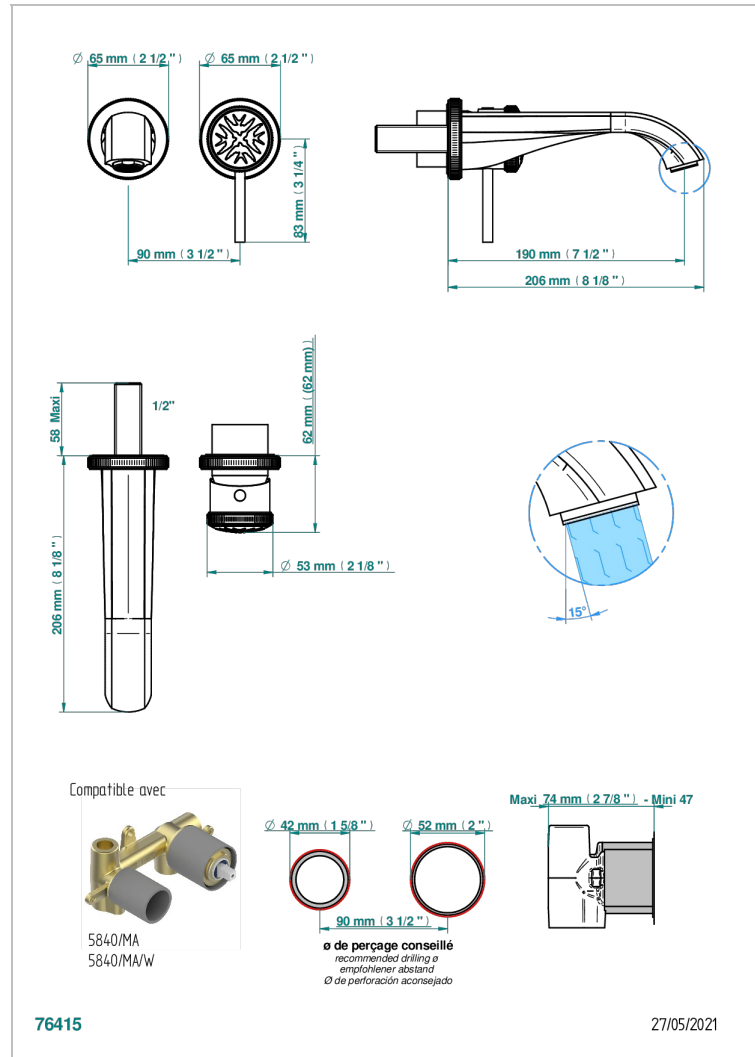

HIRONDELLES TAMPONNEES PLATINE

A4K-6541B

Garniture pour mitigeur de lavabo mural, à encastrer (2 arrivées 1/2" et 1 sortie 1/2") avec bec

CARACTÉRISTIQUES

- Hirondelles Tamponnées platine
- Garniture pour mitigeur de lavabo mural, à encastrer (2 arrivées 1/2" et 1 sortie 1/2") avec bec

PRODUITS ASSOCIÉS

- Ref. G00-5840/MA Partie à encastrer pour mitigeur mural à encastrer avec sortie F 1/2

FINITIONS DISPONIBLES

Bronze clair - D01
Chromé - A02
Chromé mat - C02
Doré brillant - F01
Doré mat - F07
Nickel brillant - B01