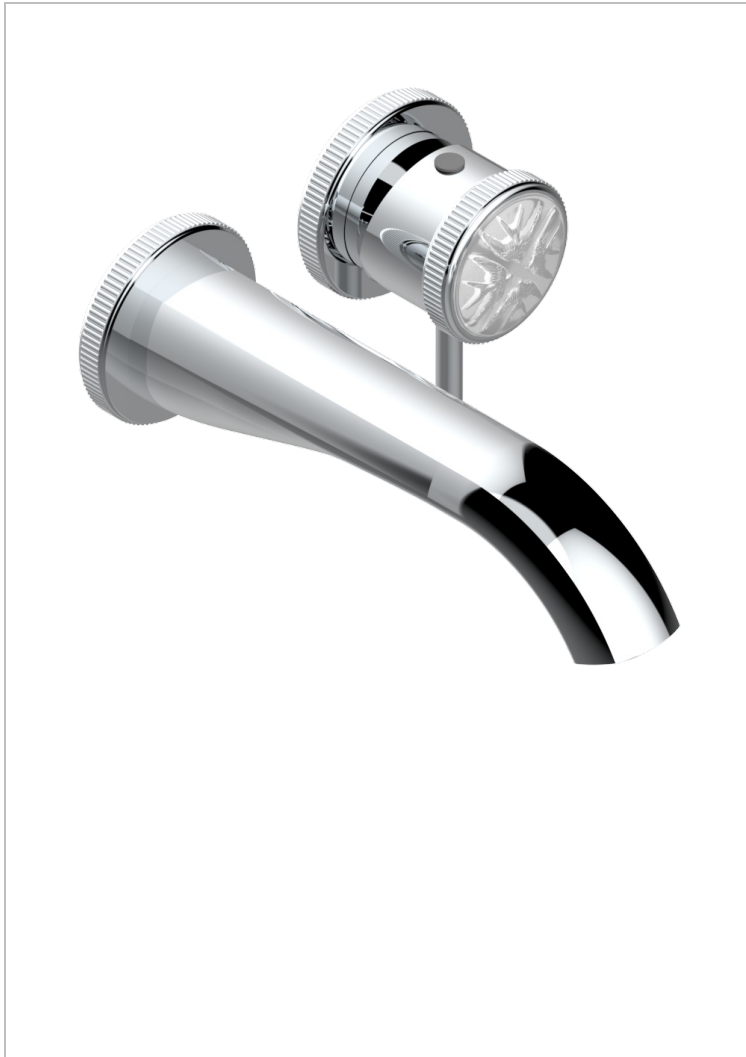

HIRONDELLES

A4J-6541B

THG[®]
PARIS

Garniture pour mitigeur de lavabo mural, à encastrer (2 arrivées 1/2" et 1 sortie 1/2") avec bec

CARACTÉRISTIQUES

- Hirondelles
- Garniture pour mitigeur de lavabo mural, à encastrer (2 arrivées 1/2" et 1 sortie 1/2") avec bec

PRODUITS ASSOCIÉS

- Ref. G00-5840/MAUS Partie à encastrer pour mitigeur mural à encastrer avec sortie F 1/2

FINITIONS DISPONIBLES

Bronze clair - D01
Chromé - A02
Chromé mat - C02
Doré brillant - F01
Doré mat - F07
Nickel brillant - B01

Nickel mat - C01
Noir mat céramique - D30
Or pâle - F30
Or pâle mat - F31
Pvd blush - H62
Pvd blush mat - H60

Pvd couleur bronze brown - F33
Pvd couleur bronze brown - mat - F34
Pvd couleur doré - H52
Pvd couleur doré mat - H53
Pvd couleur laiton - H49
Pvd couleur laiton mat - H50