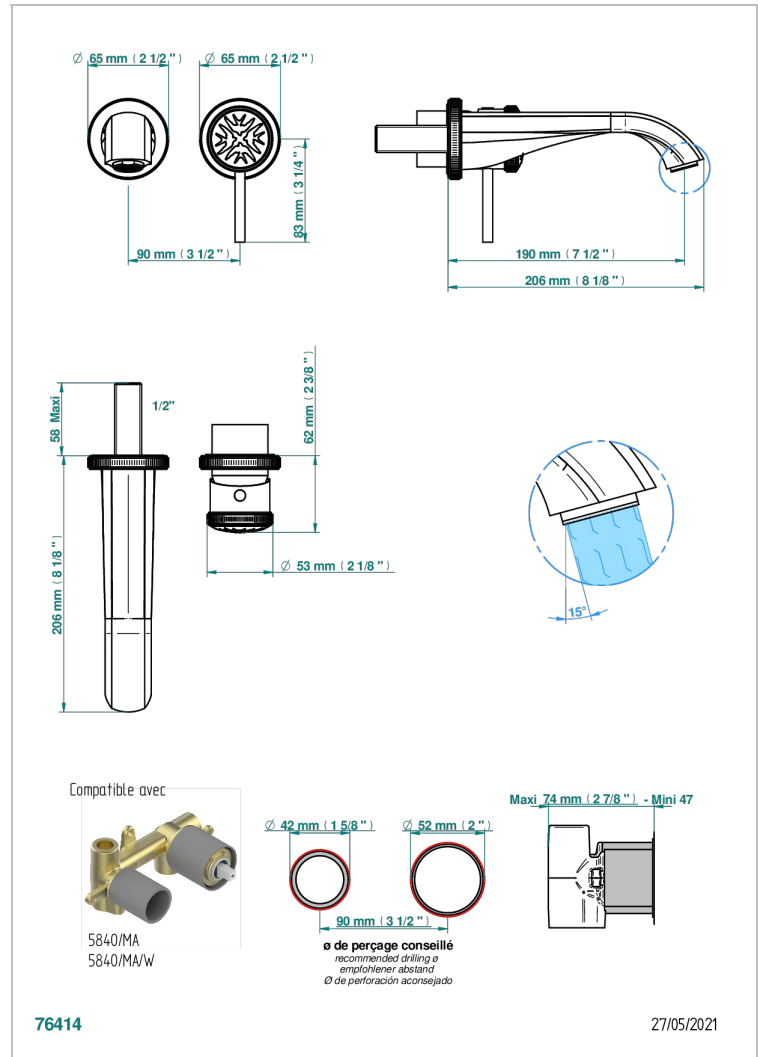

HIRONDELLES

A4J-6541B

THG[®]
PARIS

Garniture pour mitigeur de lavabo mural, à encastrer (2 arrivées 1/2" et 1 sortie 1/2") avec bec

CARACTÉRISTIQUES

- Hirondelles
- Garniture pour mitigeur de lavabo mural, à encastrer (2 arrivées 1/2" et 1 sortie 1/2") avec bec

PRODUITS ASSOCIÉS

- Ref. G00-5840/MAUS Partie à encastrer pour mitigeur mural à encastrer avec sortie F 1/2

FINITIONS DISPONIBLES

Bronze clair - D01
Chromé - A02
Chromé mat - C02
Doré brillant - F01
Doré mat - F07
Nickel brillant - B01