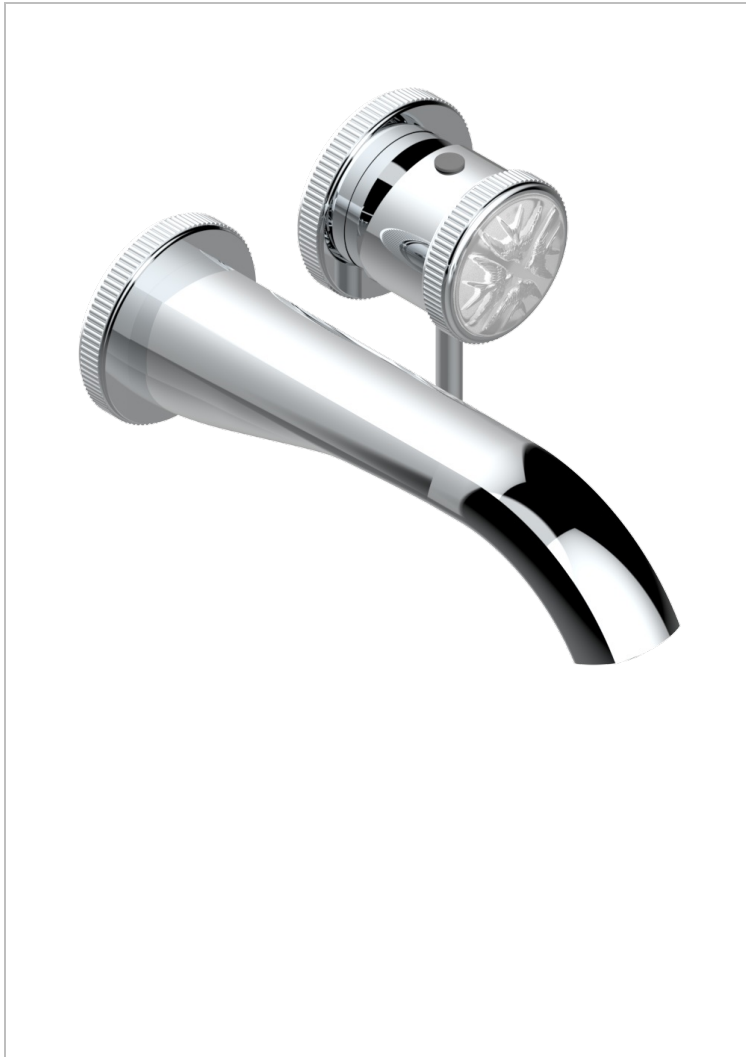

HIRONDELLES

A4J-6541B

THG[®]
PARIS

Garniture pour mitigeur de lavabo mural, à encastrer (2 arrivées 1/2" et 1 sortie 1/2") avec bec

CARACTÉRISTIQUES

- Hirondelles
- Garniture pour mitigeur de lavabo mural, à encastrer (2 arrivées 1/2" et 1 sortie 1/2") avec bec

PRODUITS ASSOCIÉS

- Ref. G00-5840/MA/W Partie à encastrer pour mitigeur mural à encastrer avec sortie F 1/2 - certifiée WRAS

FINITIONS DISPONIBLES

Bronze clair - D01
Chromé - A02
Chromé mat - C02
Doré brillant - F01
Doré mat - F07
Nickel brillant - B01

Nickel mat - C01
Noir mat céramique - D30
Or pâle - F30
Or pâle mat - F31
Pvd blush - H62
Pvd blush mat - H60

Pvd couleur bronze brown - F33
Pvd couleur bronze brown - mat - F34
Pvd couleur doré - H52
Pvd couleur doré mat - H53
Pvd couleur laiton - H49
Pvd couleur laiton mat - H50