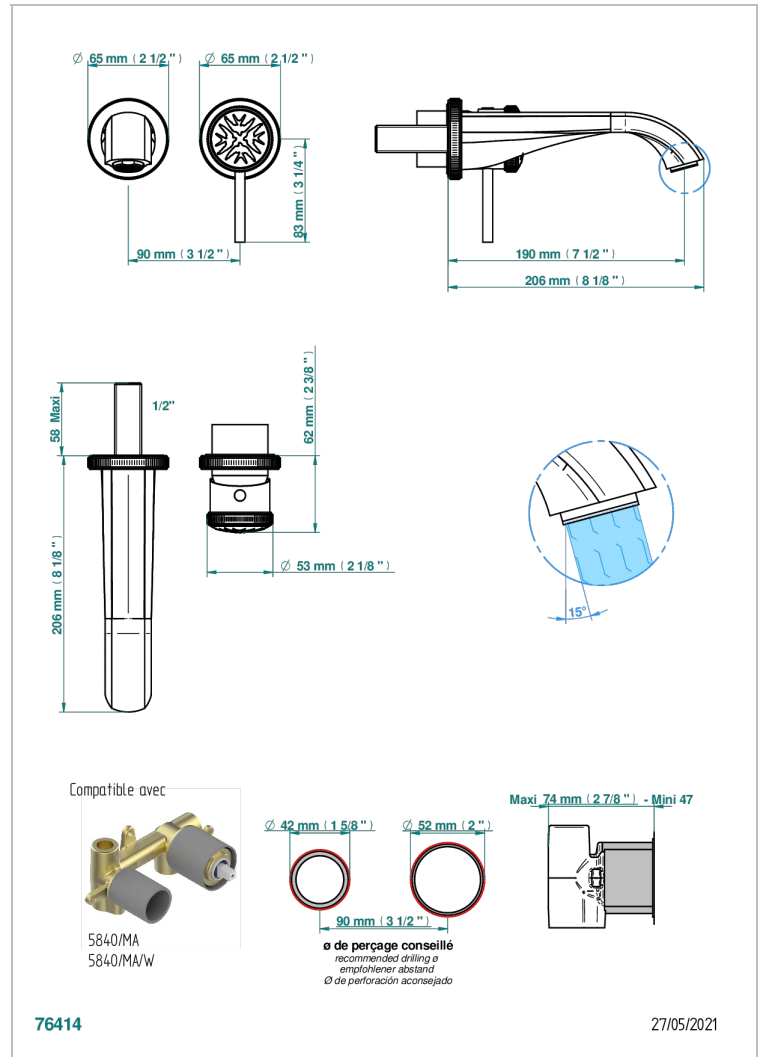

HIRONDELLES

A4J-6541B

THG[®]
PARIS

Garniture pour mitigeur de lavabo mural, à encastrer (2 arrivées 1/2" et 1 sortie 1/2") avec bec

CARACTÉRISTIQUES

- Hirondelles
- Garniture pour mitigeur de lavabo mural, à encastrer (2 arrivées 1/2" et 1 sortie 1/2") avec bec

PRODUITS ASSOCIÉS

- Ref. G00-5840/MA/W Partie à encastrer pour mitigeur mural à encastrer avec sortie F 1/2 - certifiée WRAS

FINITIONS DISPONIBLES

Bronze clair - D01
Chromé - A02
Chromé mat - C02
Doré brillant - F01
Doré mat - F07
Nickel brillant - B01