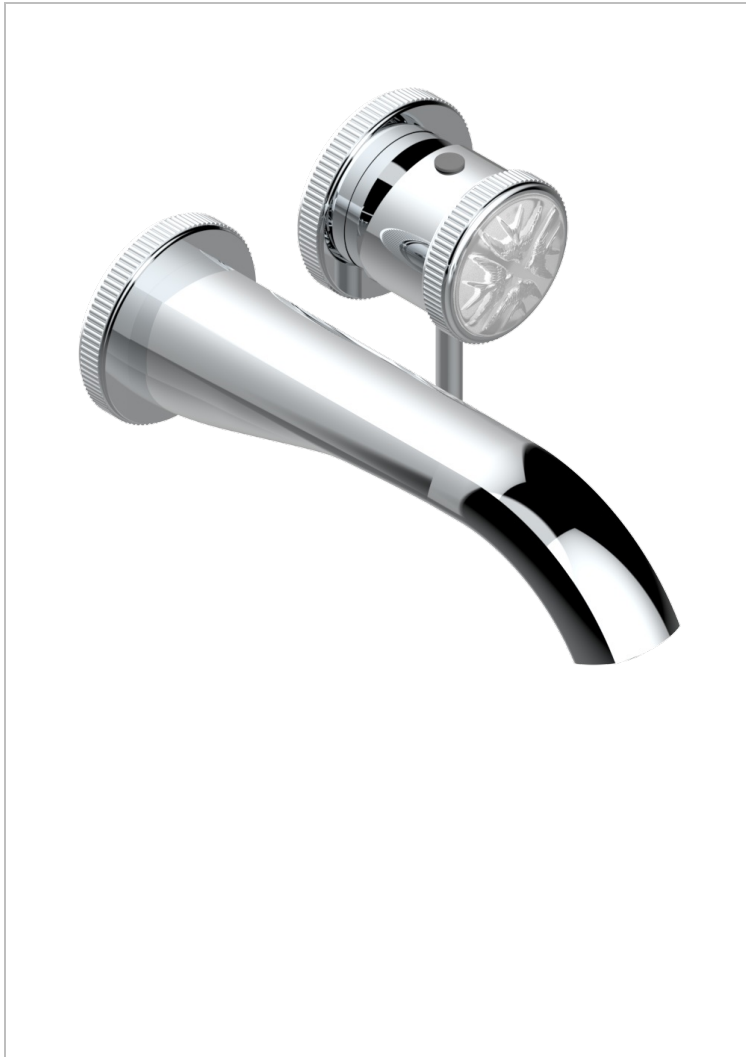

# HIRONDELLES

A4J-6541B

THG  
PARIS

Garniture pour mitigeur de lavabo mural, à encastrer ( 2 arrivées 1/2" et 1 sortie 1/2") avec bec

## CARACTÉRISTIQUES

- Hirondelles
- Garniture pour mitigeur de lavabo mural, à encastrer ( 2 arrivées 1/2" et 1 sortie 1/2") avec bec

## PRODUITS ASSOCIÉS

- Ref. G00-5840/MA Partie à encastrer pour mitigeur mural à encastrer avec sortie F 1/2

## FINITIONS DISPONIBLES

Bronze clair - D01  
Chromé - A02  
Chromé mat - C02  
Doré brillant - F01  
Doré mat - F07  
Nickel brillant - B01

Nickel mat - C01  
Noir mat céramique - D30  
Or pâle - F30  
Or pâle mat - F31  
Pvd blush - H62  
Pvd blush mat - H60