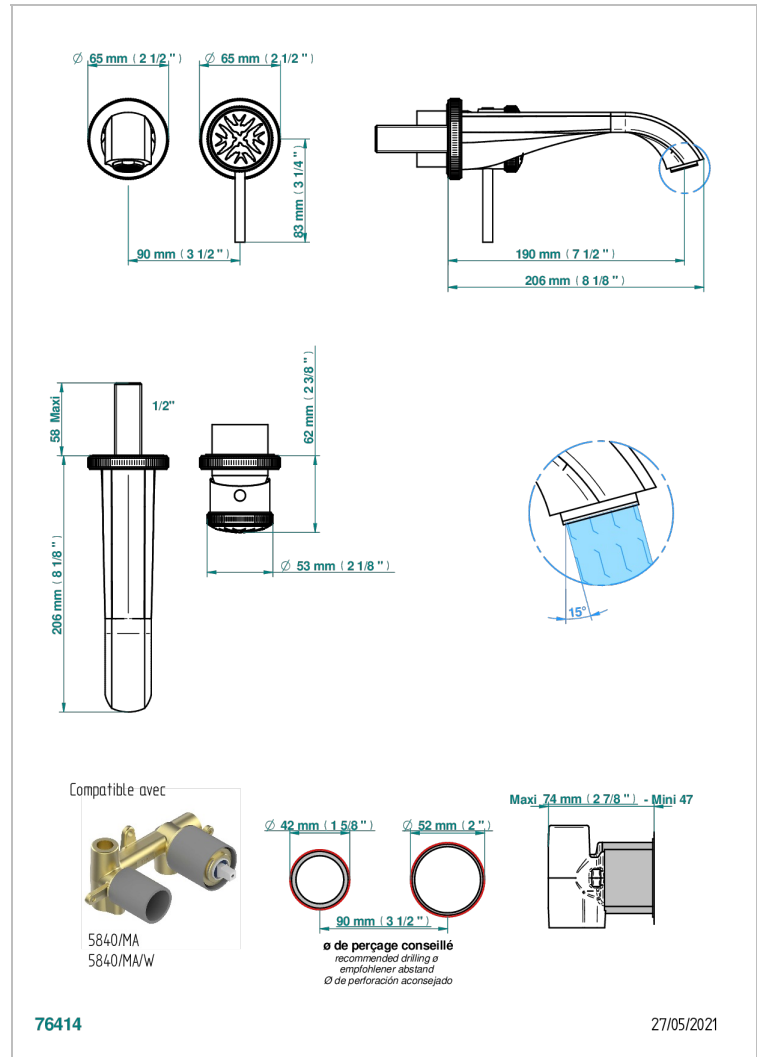

# HIRONDELLES

A4J-6541B

THG  
PARIS

Garniture pour mitigeur de lavabo mural, à encastrer ( 2 arrivées 1/2" et 1 sortie 1/2") avec bec

## CARACTÉRISTIQUES

- Hirondelles
- Garniture pour mitigeur de lavabo mural, à encastrer ( 2 arrivées 1/2" et 1 sortie 1/2") avec bec

## PRODUITS ASSOCIÉS

- Ref. G00-5840/MA Partie à encastrer pour mitigeur mural à encastrer avec sortie F 1/2

Vieux cuivre rouge mat - H07  
Vieux nickel - H28