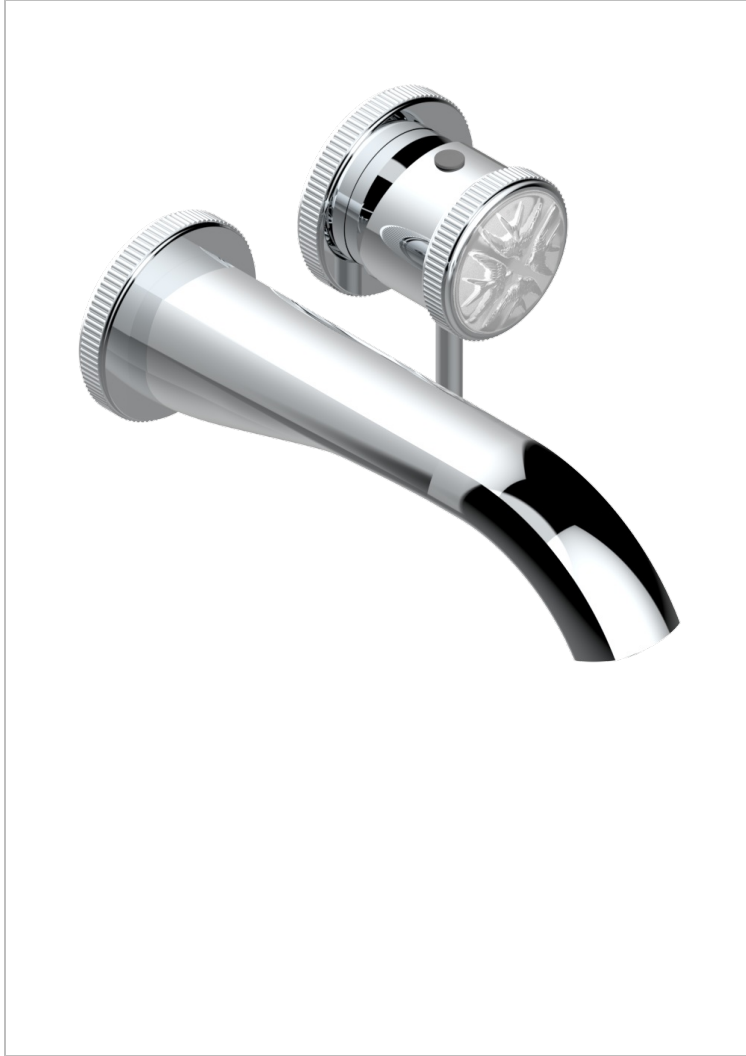

Trim only for Built-in basin mixer with spout (two x 1/2" inlets and one 1/2" outlet), without waste

CARACTERÍSTICAS

- Hironnelles
- Trim only for Built-in basin mixer with spout (two x 1/2" inlets and one 1/2" outlet), without waste

PRODUCTOS RELACIONADOS

- Ref. G00-5840/MA Parte empotrada para mezclador mural con salida hembra 1/2

ACABADOS DISPONIBLES

Bronce claro - D01
Cerámica negra mate - D30
Cobre viejo mate - H07
Cromo - A02
Cromo mate - C02
Dorado - F01

Dorado mate - F07
Dorado pálido - F30
Dorado pálido mate (sin barniz) - F31
Níquel - B01
Níquel mate - C01
Níquel viejo - H28

Pvd blush - H62
Pvd blush mate - H60
Pvd color latón - H49
Pvd color latón mate - H50
Pvd color níquel - H55
Pvd color níquel mate - H56