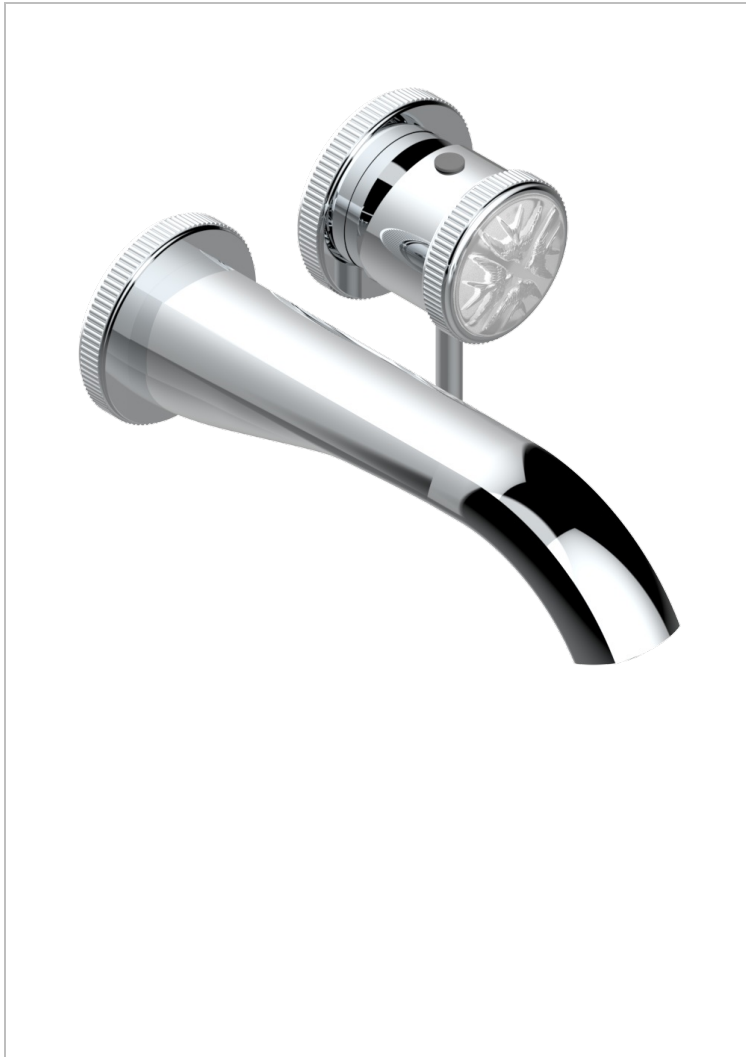

HIRONDELLES

A4J-6541B

Garnitur für Unterputz-Waschtisch-Einhandmischer mit Auslauf

THG[®]
PARIS

EIGENSCHAFTEN

- Hirondelles
- Garnitur für Unterputz-Waschtisch-Einhandmischer mit Auslauf

ÄHNLICHE PRODUKTE

- Ref. G00-5840/MA Up-teil für up-mischer, 1/2''

VERFÜGBARE OBERFLÄCHEN

Altnickel - H28
Blassgold - F30
Blassgold matt unlackiert - F31
Bronze hell - D01
Chrom - A02
Chrom matt - C02

Gold - F01
Gold matt - F07
Kupfer altrot matt lackiert - H07
Mattschwarz keramik - D30
Nickel matt - C01
Pvd blush - H62

Pvd umber matt - H67
Silberrnickel - B01