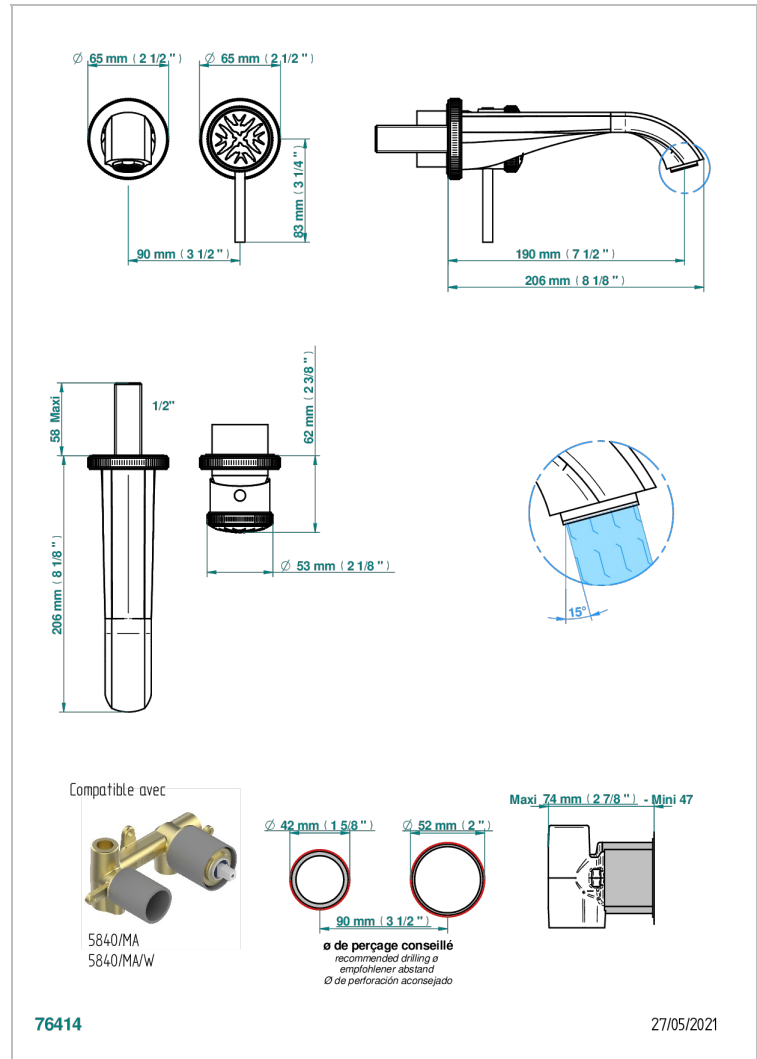

HIRONDELLES

A4J-6541B

Garnitur für Unterputz-Waschtisch-Einhandmischer mit Auslauf

THG[®]
PARIS

EIGENSCHAFTEN

- Hirondelles
- Garnitur für Unterputz-Waschtisch-Einhandmischer mit Auslauf

ÄHNLICHE PRODUKTE

- Ref. G00-5840/MA Up-teil für up-mischer, 1/2''

VERFÜGBARE OBERFLÄCHEN

Altnickel - H28
Blassgold - F30
Blassgold matt unlackiert - F31
Bronze hell - D01
Chrom - A02
Chrom matt - C02

Gold - F01
Gold matt - F07
Kupfer altrot matt lackiert - H07
Mattschwarz keramik - D30
Nickel matt - C01
Pvd blush - H62