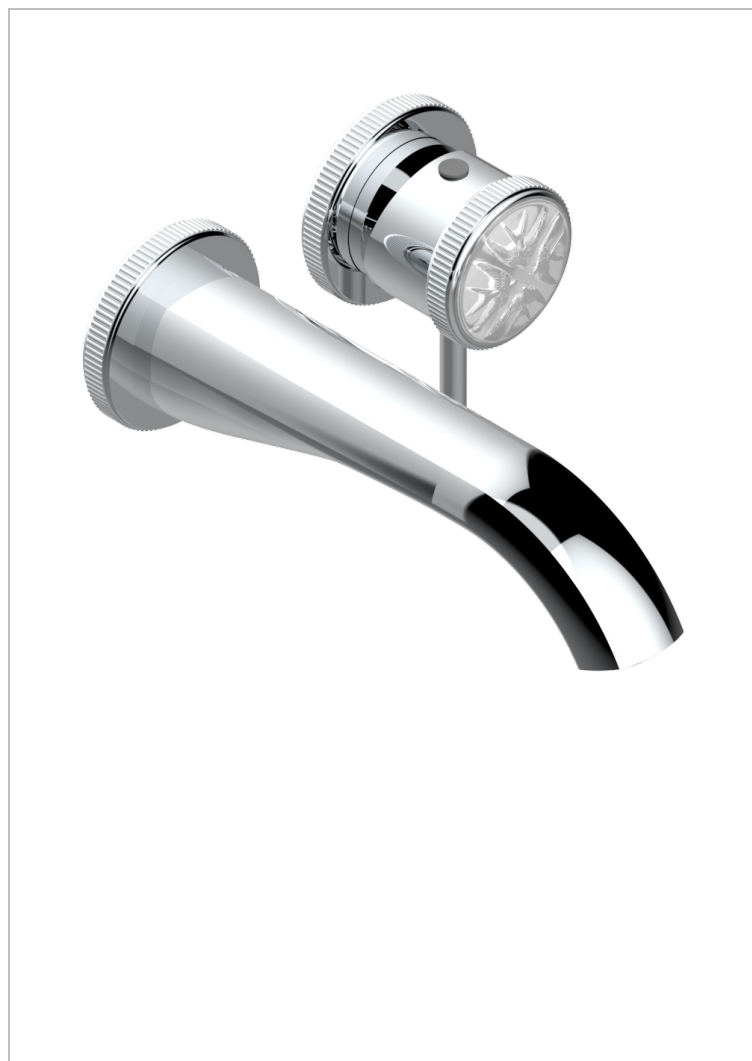

Trim only for Built-in basin mixer with spout (two x 1/2" inlets and one 1/2" outlet), without waste

ХАРАКТЕРИСТИКИ

- Hirondelles
- Trim only for Built-in basin mixer with spout (two x 1/2" inlets and one 1/2" outlet), without waste

СВЯЗАННЫЕ ТОВАРНЫЕ ПОЗИЦИИ

- Ref. G00-5840/MA Внутренняя часть для гигиенического душа со смесителем, усил. шлангом и лейкой с клапаном

ДОСТУПНЫЕ ВАРИАНТЫ ПОКРЫТИЙ

Black ceram - D30
Blush PVD - H62
Graphite PVD - H64
Matt Umber PVD - H67
Matt blush PVD - H60
Matt graphite PVD - H65

Umber PVD - H66
Бронза - D01
Золото - F01
Матовая красная старинная медь - H07
Матовое золото - F07
Матовое светлое золото - F31

Матовый никель - C01
Матовый хром - C02
Никель - B01
Покрытие PVD бронза - F33
Покрытие PVD золотистый цвет - H52
Покрытие PVD латунь - H49