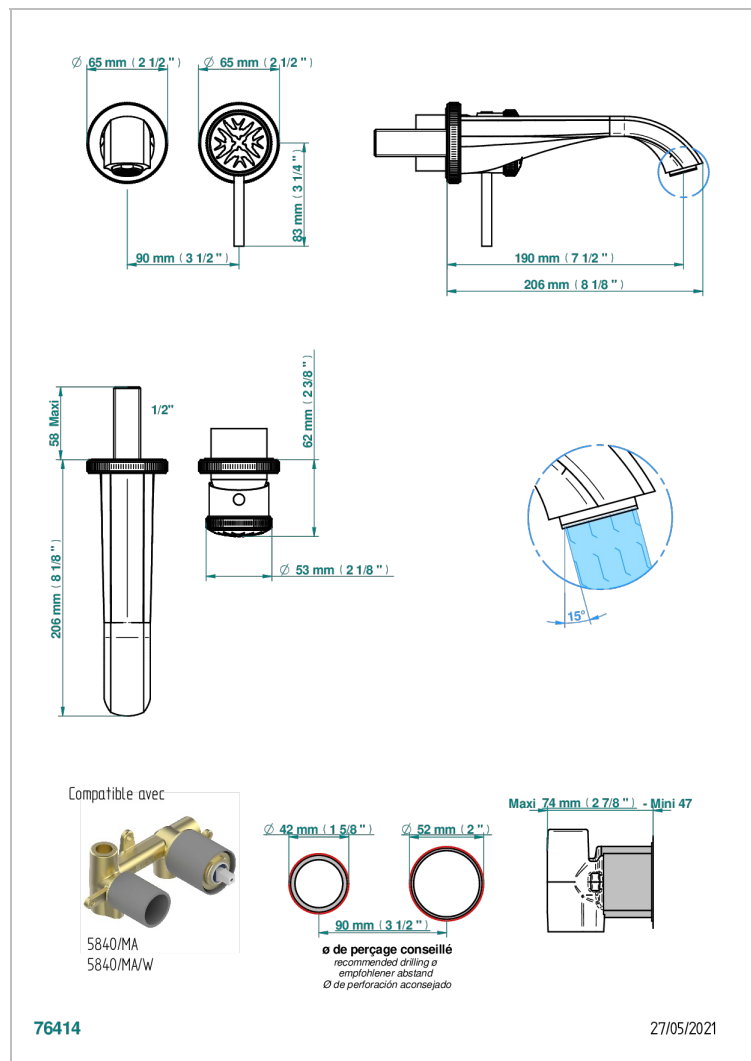

Trim only for Built-in basin mixer with spout (two x 1/2" inlets and one 1/2" outlet), without waste

ХАРАКТЕРИСТИКИ

- Hirondelles
- Trim only for Built-in basin mixer with spout (two x 1/2" inlets and one 1/2" outlet), without waste

СВЯЗАННЫЕ ТОВАРНЫЕ ПОЗИЦИИ

- Ref. G00-5840/MA Внутренняя часть для гигиенического душа со смесителем, усил. шлангом и лейкой с клапаном

ДОСТУПНЫЕ ВАРИАНТЫ ПОКРЫТИЙ

Black ceram - D30
Blush PVD - H62
Graphite PVD - H64
Matt Umber PVD - H67
Matt blush PVD - H60
Matt graphite PVD - H65