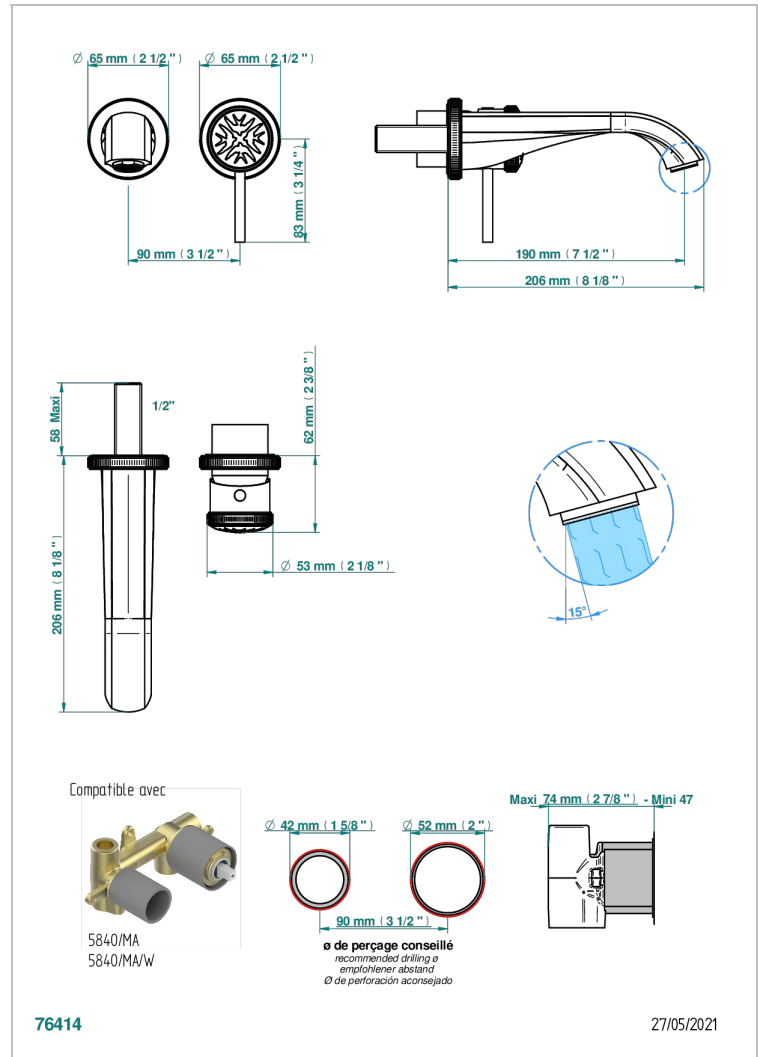

# HIRONDELLES

A4J-6541B

THG  
PARIS

Garniture pour mitigeur de lavabo mural, à encastrer ( 2 arrivées 1/2" et 1 sortie 1/2") avec bec

## CARACTÉRISTIQUES

- Hirondelles
- Garniture pour mitigeur de lavabo mural, à encastrer ( 2 arrivées 1/2" et 1 sortie 1/2") avec bec

## PRODUITS ASSOCIÉS

- Ref. G00-5840/MA Partie à encastrer pour mitigeur mural à encastrer avec sortie F 1/2