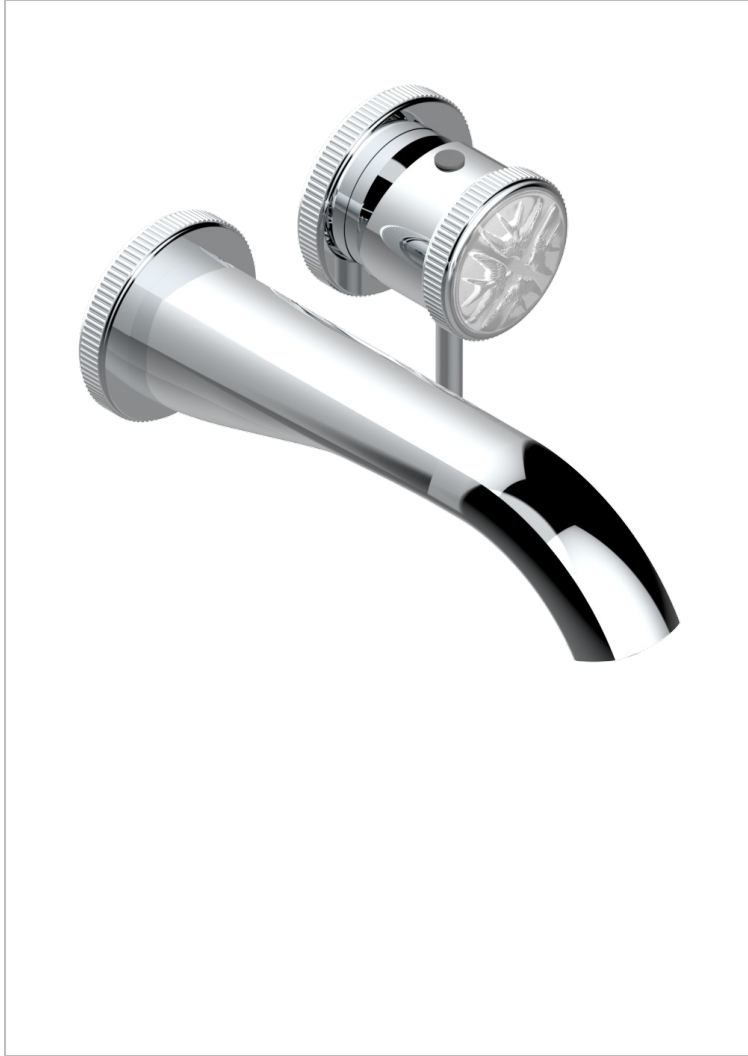

Trim only for Built-in basin mixer with spout (two x 1/2" inlets and one 1/2" outlet), without waste

CARACTERÍSTICAS

- Hironnelles
- Trim only for Built-in basin mixer with spout (two x 1/2" inlets and one 1/2" outlet), without waste

PRODUCTOS RELACIONADOS

- Ref. G00-5840/MA Parte empotrada para mezclador mural con salida hembra 1/2

ACABADOS DISPONIBLES

Bronce claro - D01
Cerámica negra mate - D30
Cobre viejo mate - H07
Cromo - A02
Cromo mate - C02
Dorado - F01

Dorado mate - F07
Dorado pálido - F30
Dorado pálido mate (sin barniz) - F31
Níquel - B01
Níquel mate - C01
Níquel viejo - H28

Pvd blush - H62
Pvd blush mate - H60
Pvd color latón - H49
Pvd color latón mate - H50
Pvd color níquel - H55
Pvd color níquel mate - H56