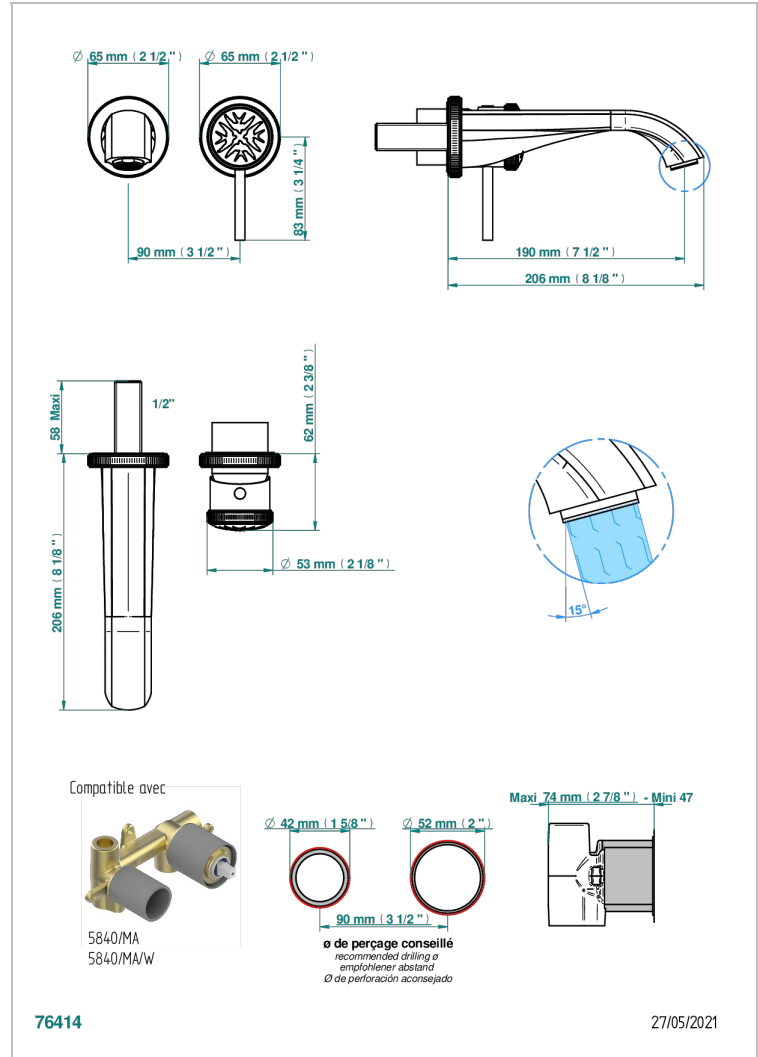

HIRONDELLES

A4J-6541B

Garnitur für Unterputz-Waschtisch-Einhandmischer mit Auslauf

THG
PARIS

EIGENSCHAFTEN

- Hirondelles
- Garnitur für Unterputz-Waschtisch-Einhandmischer mit Auslauf

ÄHNLICHE PRODUKTE

- Ref. G00-5840/MA Up-teil für up-mischer, 1/2"

VERFÜGBARE OBERFLÄCHEN

Altnickel - H28
Blassgold - F30
Blassgold matt unlackiert - F31
Bronze hell - D01
Chrom - A02
Chrom matt - C02

Gold - F01
Gold matt - F07
Kupfer altrot matt lackiert - H07
Mattschwarz keramik - D30
Nickel matt - C01
Pvd blush - H62

Pvd umber matt - H67
Silberrnickel - B01

76414

27/05/2021