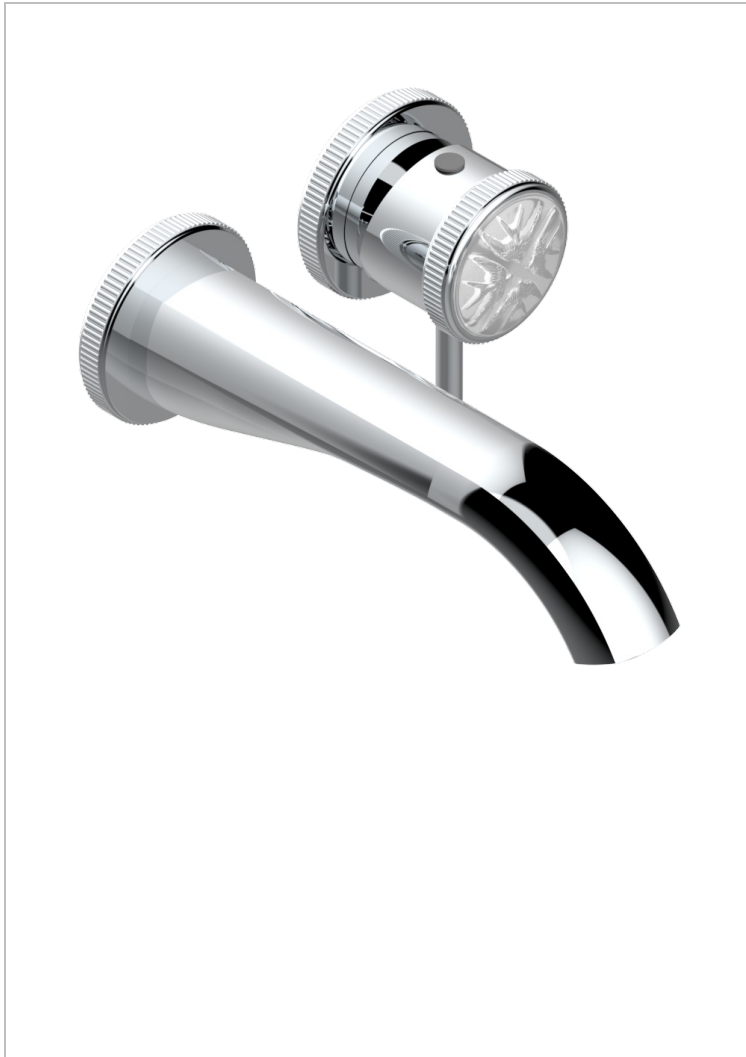

HIRONDELLES

A4J-6541B

Garnitur für Unterputz-Waschtisch-Einhandmischer mit Auslauf

THG
PARIS

EIGENSCHAFTEN

- Hirondelles
- Garnitur für Unterputz-Waschtisch-Einhandmischer mit Auslauf

ÄHNLICHE PRODUKTE

- Ref. G00-5840/MA Up-teil für up-mischer, 1/2"

VERFÜGBARE OBERFLÄCHEN

Altnickel - H28
Blassgold - F30
Blassgold matt unlackiert - F31
Bronze hell - D01
Chrom - A02
Chrom matt - C02

Gold - F01
Gold matt - F07
Kupfer altrot matt lackiert - H07
Mattschwarz keramik - D30
Nickel matt - C01
Pvd blush - H62

Pvd umber matt - H67
Silberrnickel - B01

76414

27/05/2021