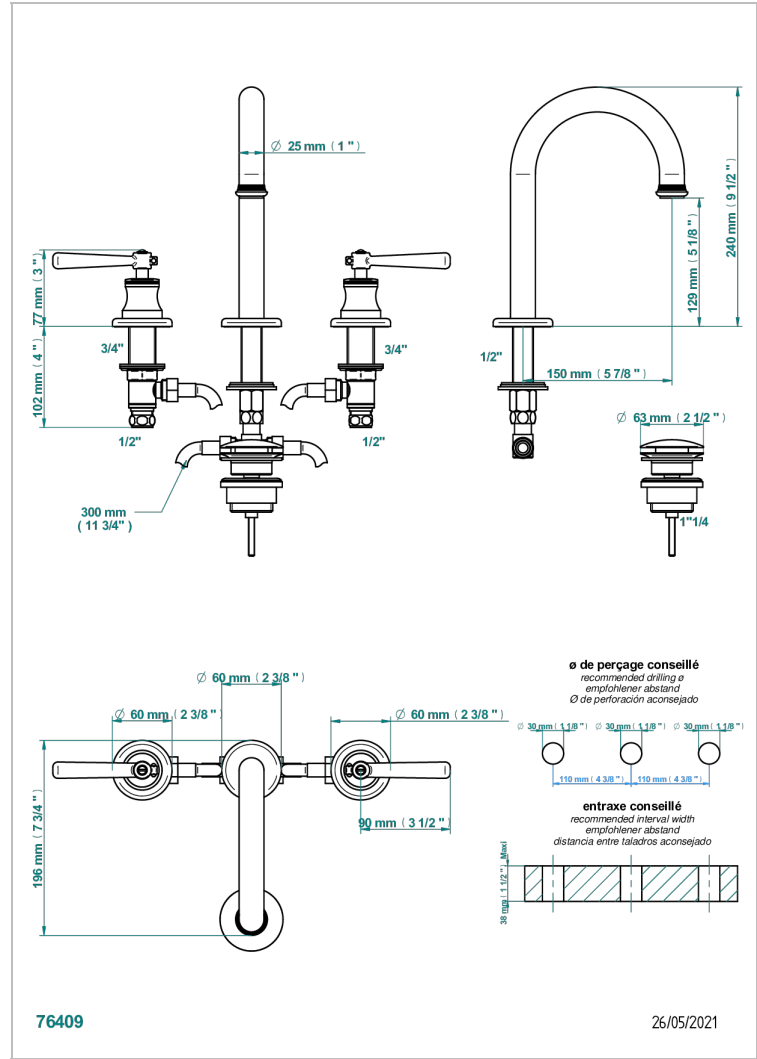

BEAUBOURG CON MANETAS

G7B-152

Batería americana de lavabo 1/2" (caño alto) con vaciador

THG[®]
PARIS

CARACTERÍSTICAS

- ACS : 18ACCLY393
- NF : NF EN 200 - IA - Chrome

ESTÁNDAR

ACABADOS DISPONIBLES