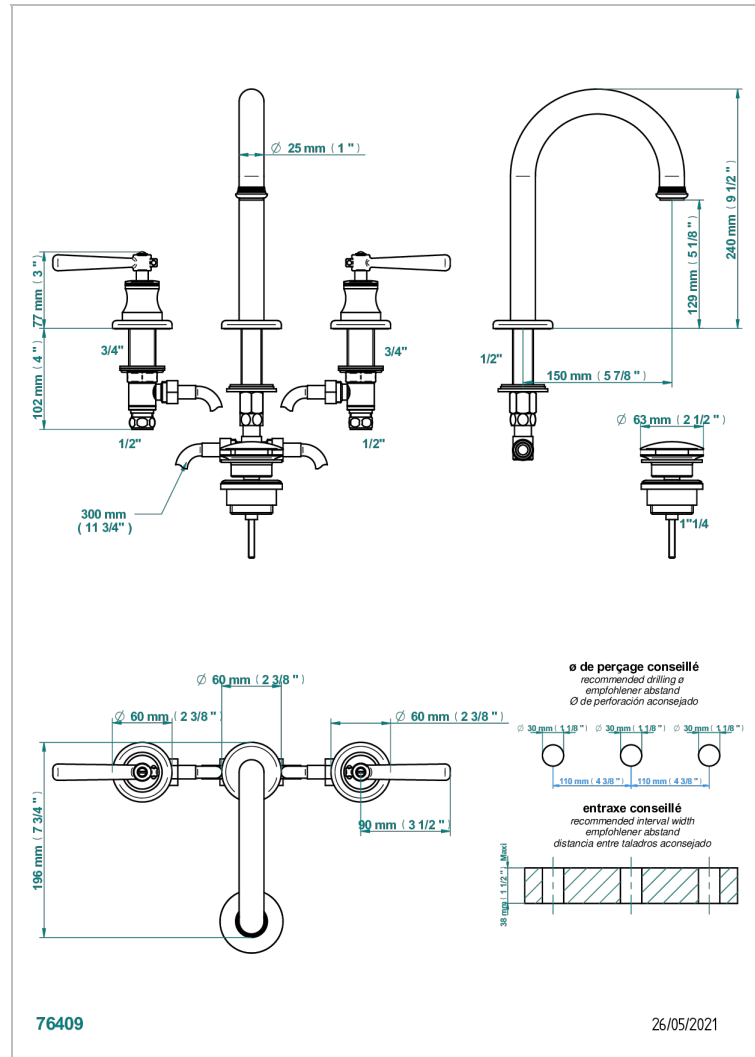

BEAUBOURG MIT HEBEL

G7B-152

3-loch-waschtischbatterie mit hohem auslauf und ablaufgarnitur

EIGENSCHAFTEN

- ACS : 18ACCLY393
- NF : NF EN 200 - IA - Chrome

ZERTIFIZIERUNGEN

VERFÜGBARE OBERFLÄCHEN

Altnickel - H28
Blassgold - F30
Blassgold matt unlackiert - F31
Bronze hell - D01
Chrom - A02
Chrom / gold - G02