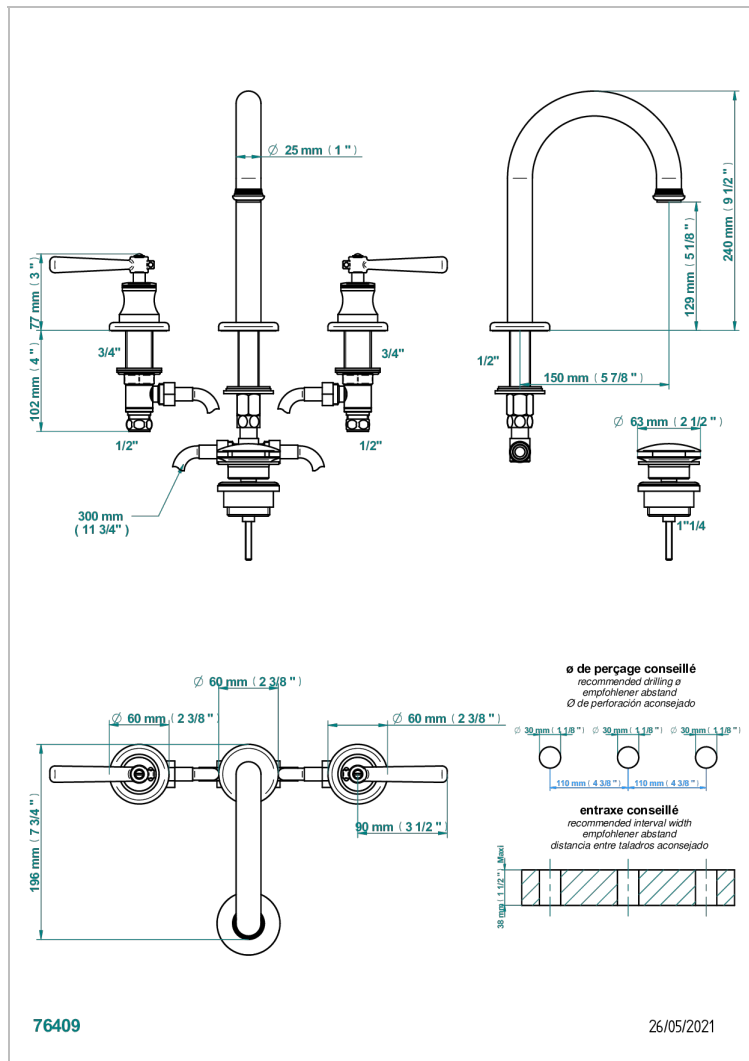

BEAUBOURG A MANETTES

G7B-152

Mélangeur de lavabo 3 trous avec vidage, bec haut

CARACTÉRISTIQUES

- ACS : 18ACCLY393
- NF : NF EN 200 - IA - Chrome

CERTIFICATIONS

FINITIONS DISPONIBLES

Bronze clair - D01
Chromé - A02
Chromé / doré - G02
Chromé mat - C02
Doré brillant - F01
Doré mat - F07

Laiton fumé naturel - A13
Nickel brillant - B01
Nickel mat - C01
Noir mat céramique - D30
Or pâle - F30
Or pâle mat - F31

Pvd blush - H62
Pvd blush mat - H60
Pvd couleur bronze brown - F33
Pvd couleur bronze brown - mat - F34
Pvd couleur doré - H52
Pvd couleur doré mat - H53

Pvd couleur laiton - H49
Pvd couleur laiton mat - H50
Pvd couleur nickel - H55
Pvd couleur nickel mat - H56
Pvd graphite - H64
Pvd graphite mat - H65

Pvd umber - H66
Pvd umber mat - H67
Vieux nickel - H28