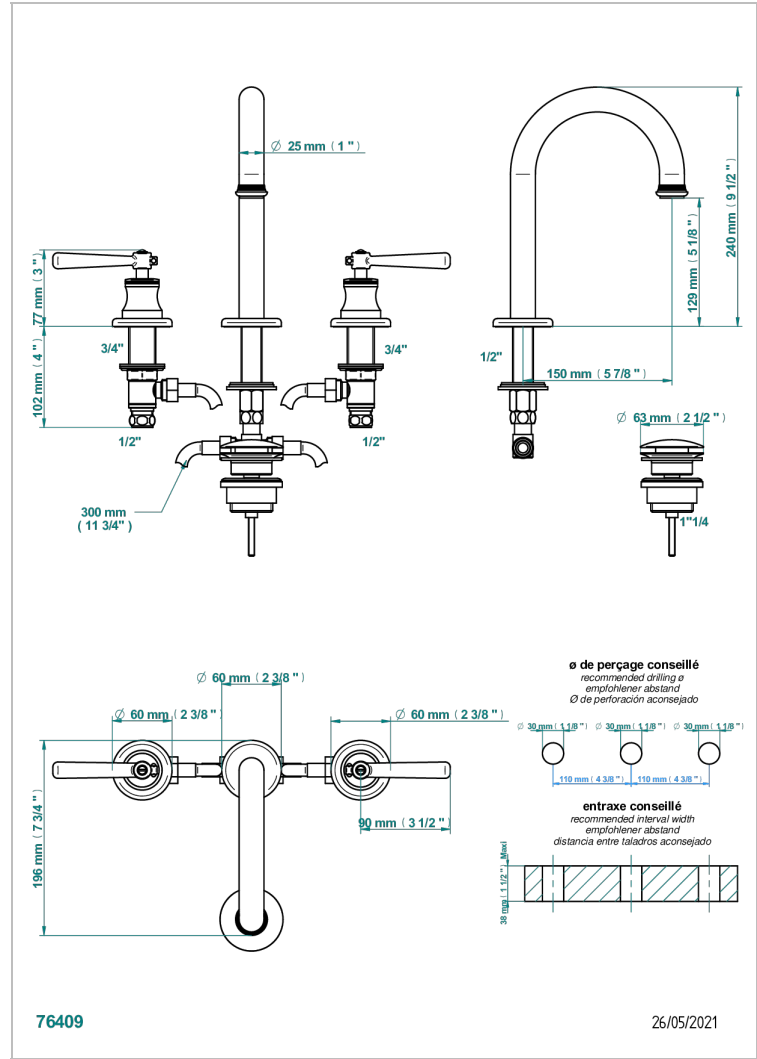

BEAUBOURG CON MANETAS

G7B-152

Batería americana de lavabo 1/2" (caño alto) con vaciador

CARACTERÍSTICAS

- ACS : 18ACCLY393
- NF : NF EN 200 - IA - Chrome

ESTÁNDAR

ACABADOS DISPONIBLES

Bronce claro - D01
Cerámica negra mate - D30
Cromo - A02
Cromo / dorado - G02
Cromo mate - C02
Dorado - F01