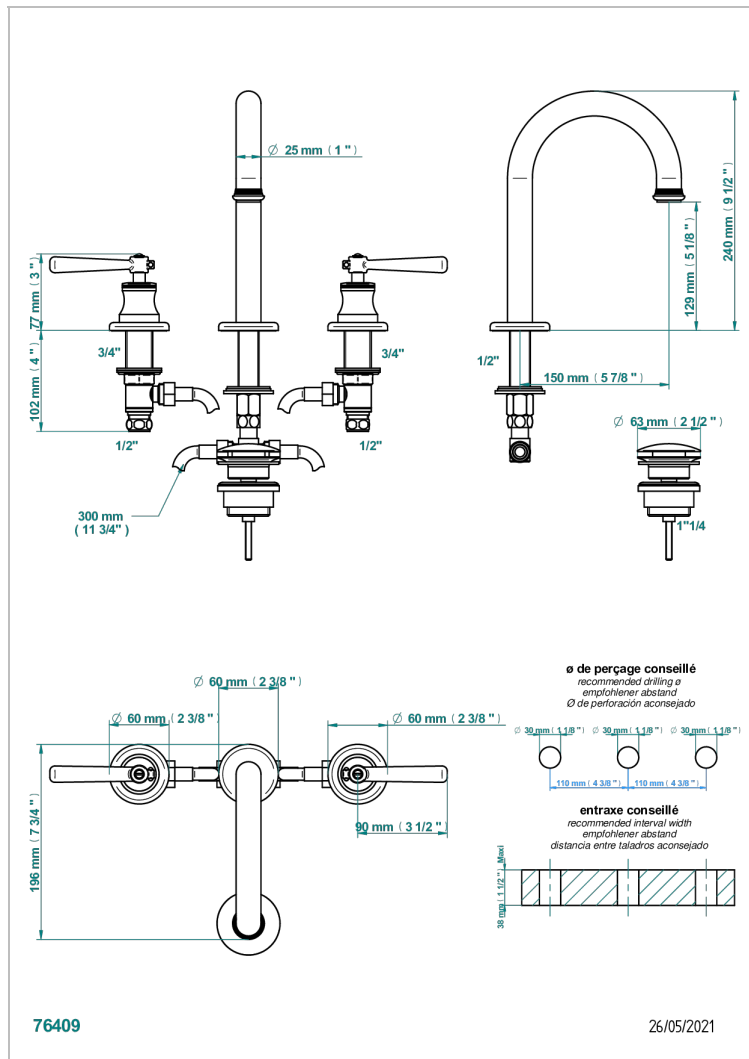

BEAUBOURG WITH LEVER

G7B-152

3孔台盆龙头, 带下水器, 高喷嘴

特色

- ACS : 18ACCLY393
- NF : NF EN 200 - IA - Chrome

标准

可选饰面

Black ceram - D30
Blush PVD - H62
Graphite PVD - H64
Matt Umber PVD - H67
Matt blush PVD - H60
Matt graphite PVD - H65

抛光镍 - B01
浅金 - F30
漆面铜 - D01