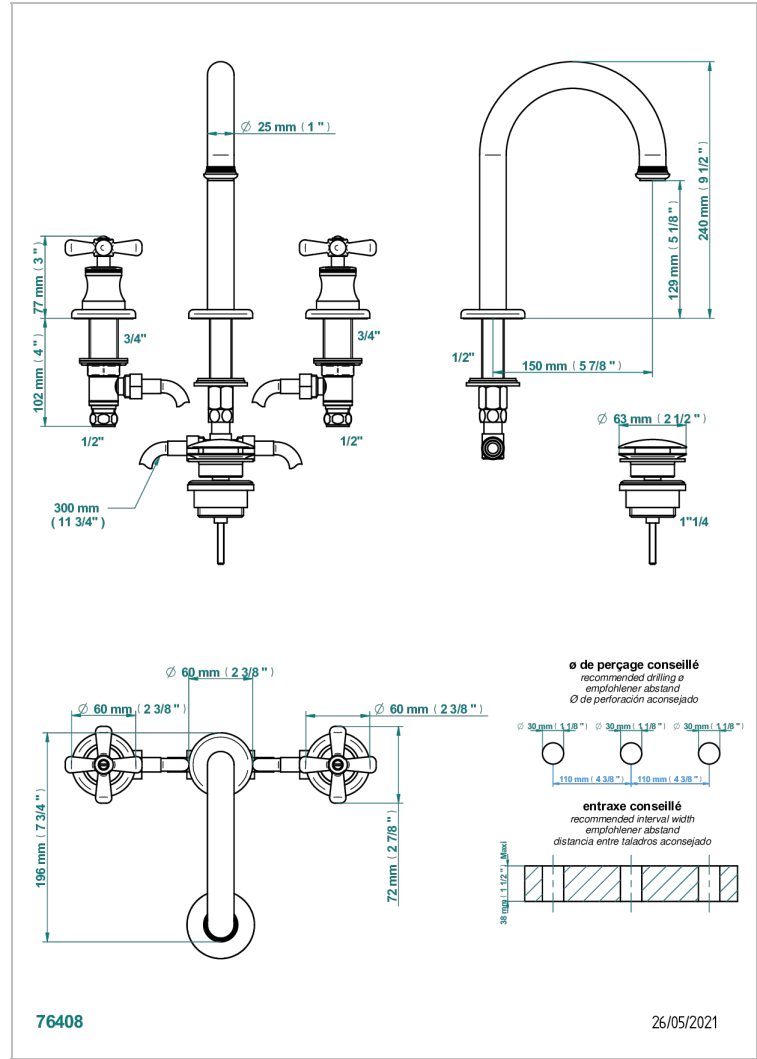

Batería americana de lavabo 1/2" (caño alto) con vaciador

## CARACTERÍSTICAS

- ACS : 18ACCLY393
- NF : NF EN 200 - IA - Chrome