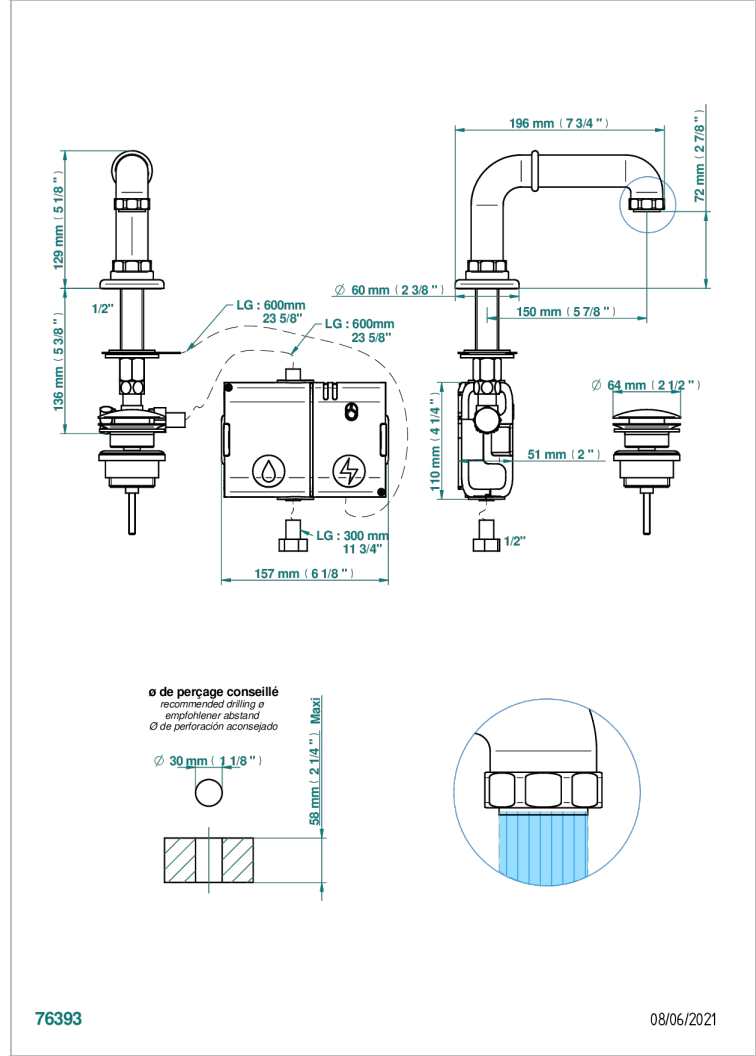

Bec de lavabo à détection électronique capacitive avec vidage. Livré avec 6 piles 1.5V

### CARACTÉRISTIQUES

- ACS : 21ACCLY484