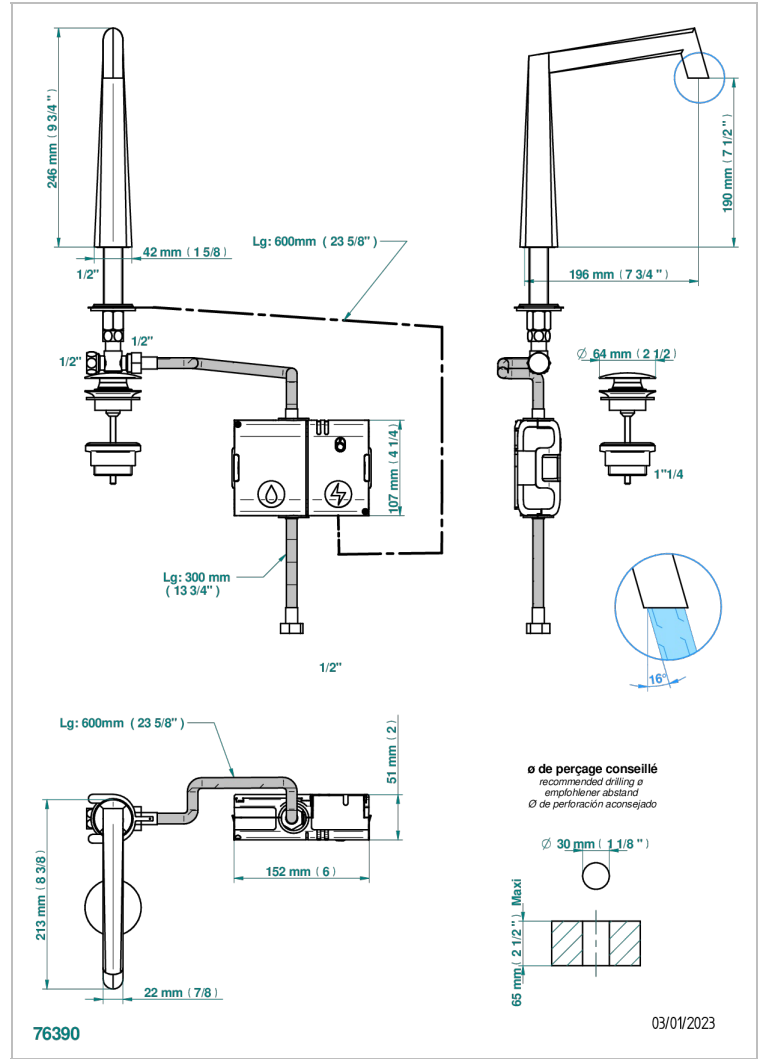

METAMORPHOSE

G6A-170E

THG
PARIS

Bec de lavabo à détection électronique capacitive avec vidage. Livré avec 6 piles 1.5V

CARACTÉRISTIQUES

- ACS : 21ACCLY484

CERTIFICATIONS

FINITIONS DISPONIBLES

Vieux cuivre rouge mat - H07
Vieux nickel - H28