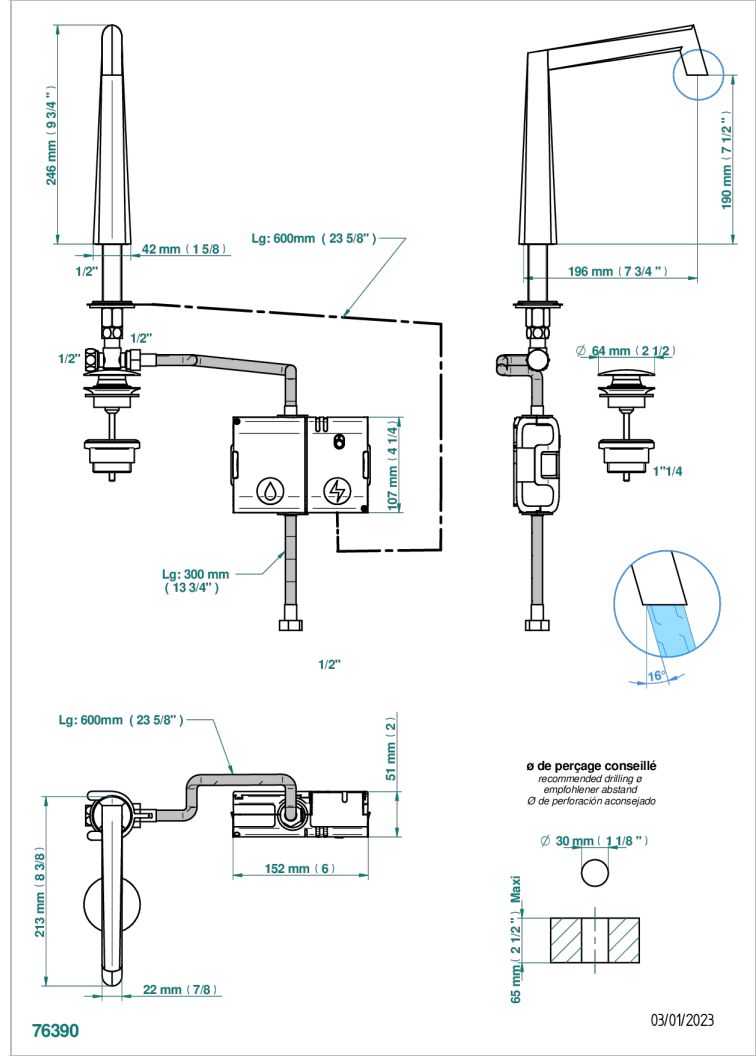

METAMORPHOSE

G6A-170E

THG
PARIS

Bec de lavabo à détection électronique capacitive avec vidage. Livré avec 6 piles 1.5V

CARACTÉRISTIQUES

- ACS : 21ACCLY484

CERTIFICATIONS

FINITIONS DISPONIBLES

Vieux cuivre rouge mat - H07
Vieux nickel - H28