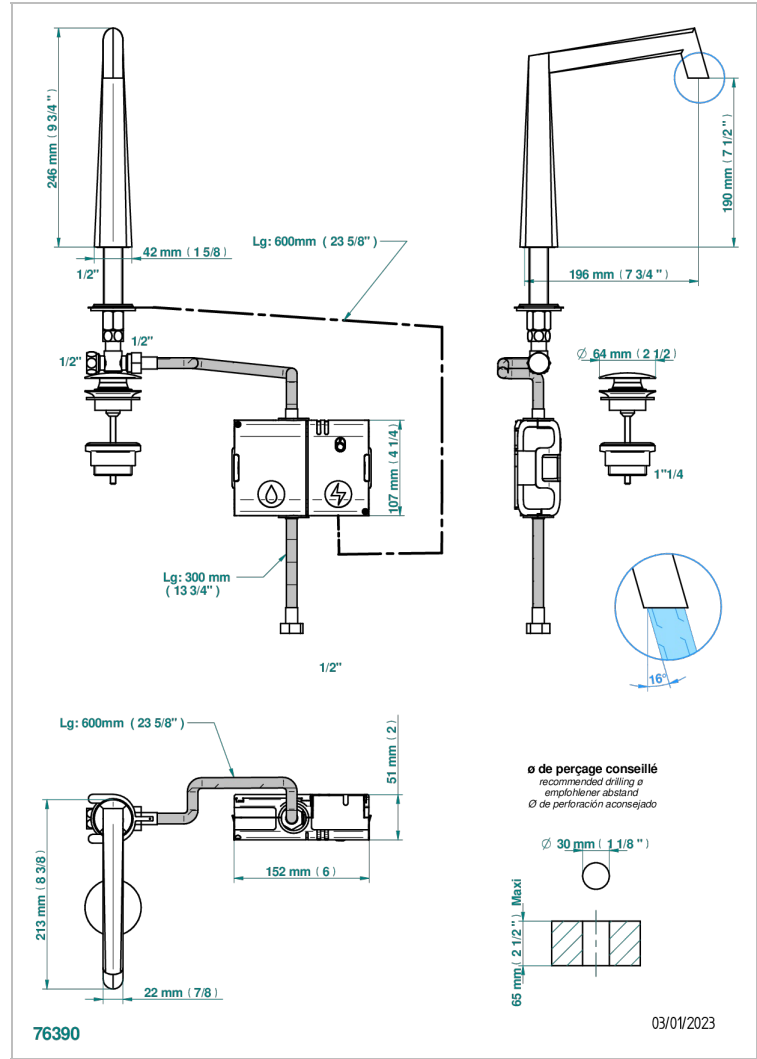

METAMORPHOSE

G6A-170E

Waschtisch-auslauf mit elektronischer betätigung (wird mit 6 batterien 1,5v, geliefert)

EIGENSCHAFTEN

- ACS : 21ACCLY484

ZERTIFIZIERUNGEN

VERFÜGBARE OBERFLÄCHEN

Altnickel - H28
Blassgold - F30
Blassgold matt unlackiert - F31
Bronze hell - D01
Chrom - A02
Chrom matt - C02