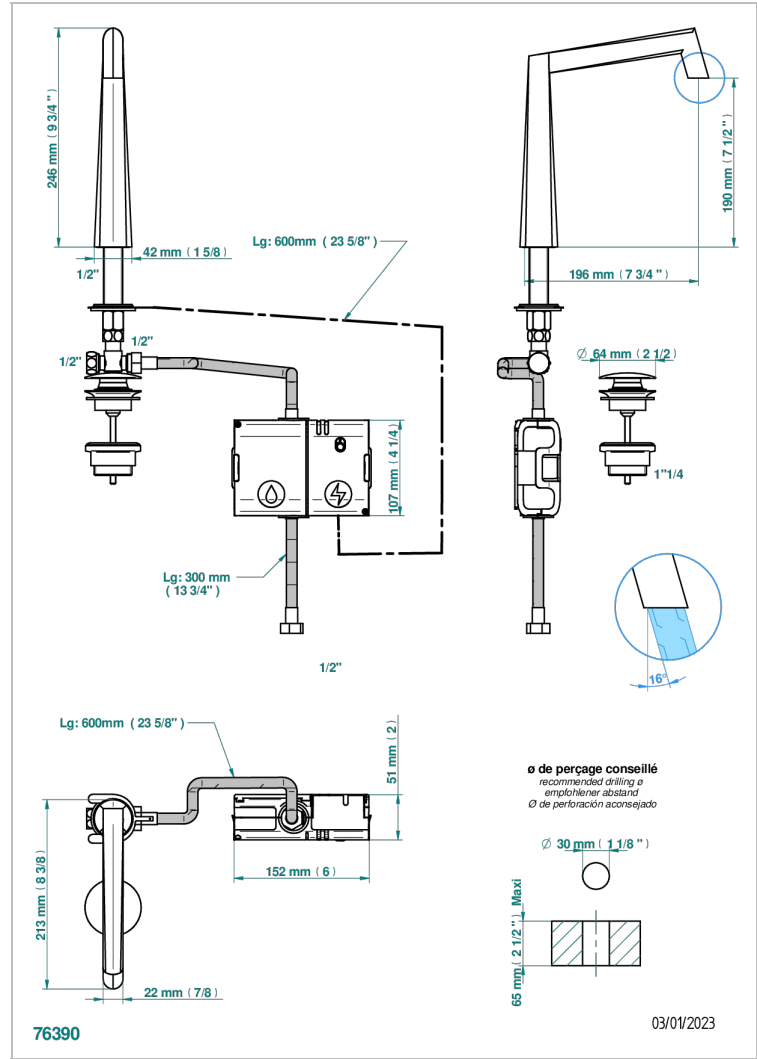

METAMORPHOSE

G6A-170E

THG[®]
PARIS

Bec de lavabo à détection électronique capacitive avec vidage. Livré avec 6 piles 1.5V

CARACTÉRISTIQUES

- ACS : 21ACCLY484

CERTIFICATIONS

FINITIONS DISPONIBLES