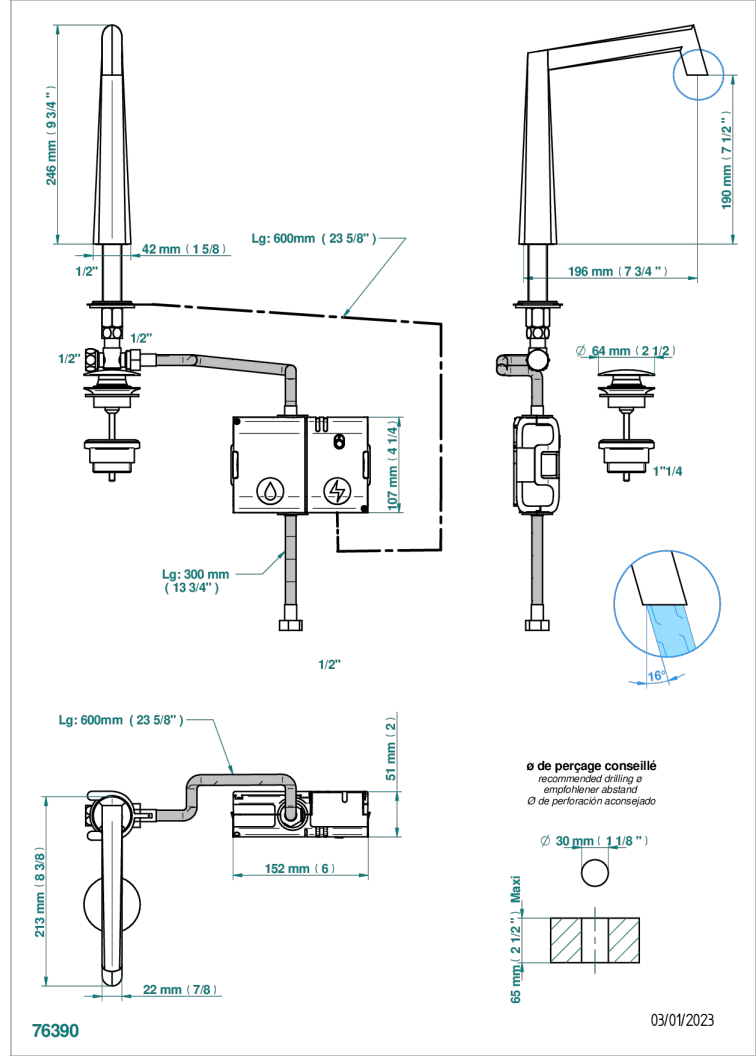

METAMORPHOSE

G6A-170E

Caño de lavabo controlado por sensor electrónico, entregado con 6 pilas de 1,5 v

CARACTERÍSTICAS

- ACS : 21ACCLY484

ESTÁNDAR

ACABADOS DISPONIBLES

Bronce claro - D01
Cerámica negra mate - D30
Cobre viejo mate - H07
Cromo - A02
Cromo mate - C02
Dorado - F01