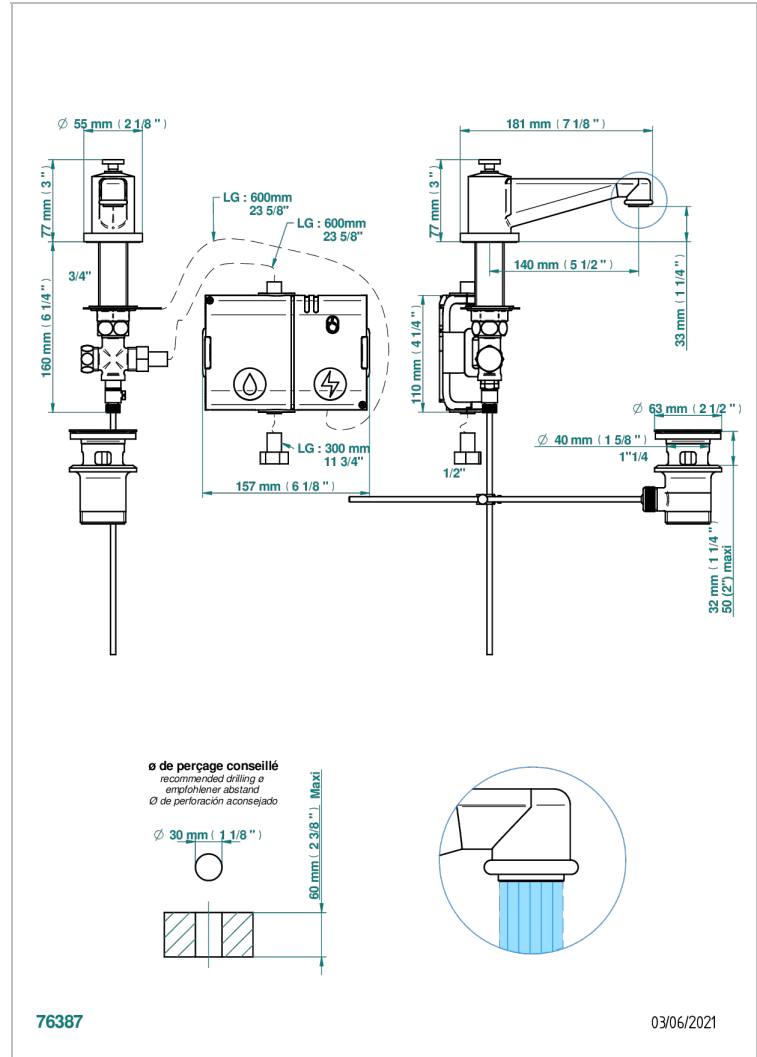

Bec de lavabo à détection électronique capacitive avec vidage. Livré avec 6 piles 1.5V

CARACTÉRISTIQUES

- ACS : 21ACCLY484

CERTIFICATIONS

FINITIONS DISPONIBLES

Bronze clair - D01
Chromé - A02
Chromé / doré - G02
Chromé mat - C02
Doré brillant - F01
Doré mat - F07