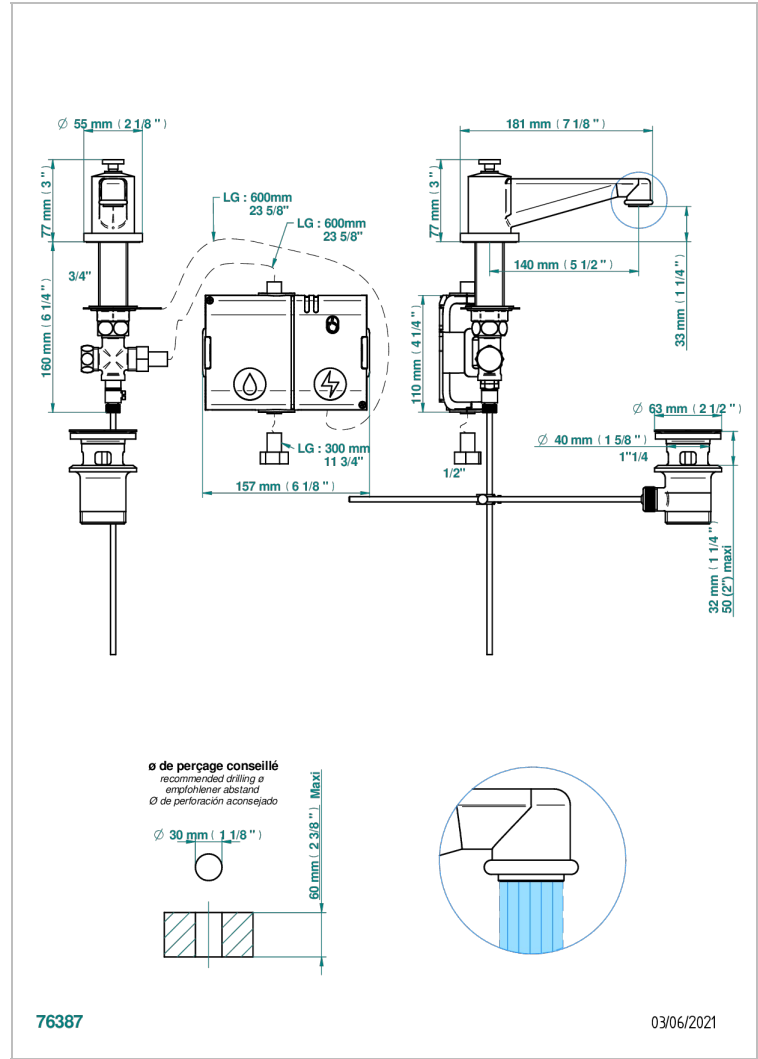

Bec de lavabo à détection électronique capacitive avec vidage. Livré avec 6 piles 1.5V

CARACTÉRISTIQUES

- ACS : 21ACCLY484

CERTIFICATIONS

FINITIONS DISPONIBLES

Bronze clair - D01
Chromé - A02
Chromé / doré - G02
Chromé mat - C02
Doré brillant - F01
Doré mat - F07