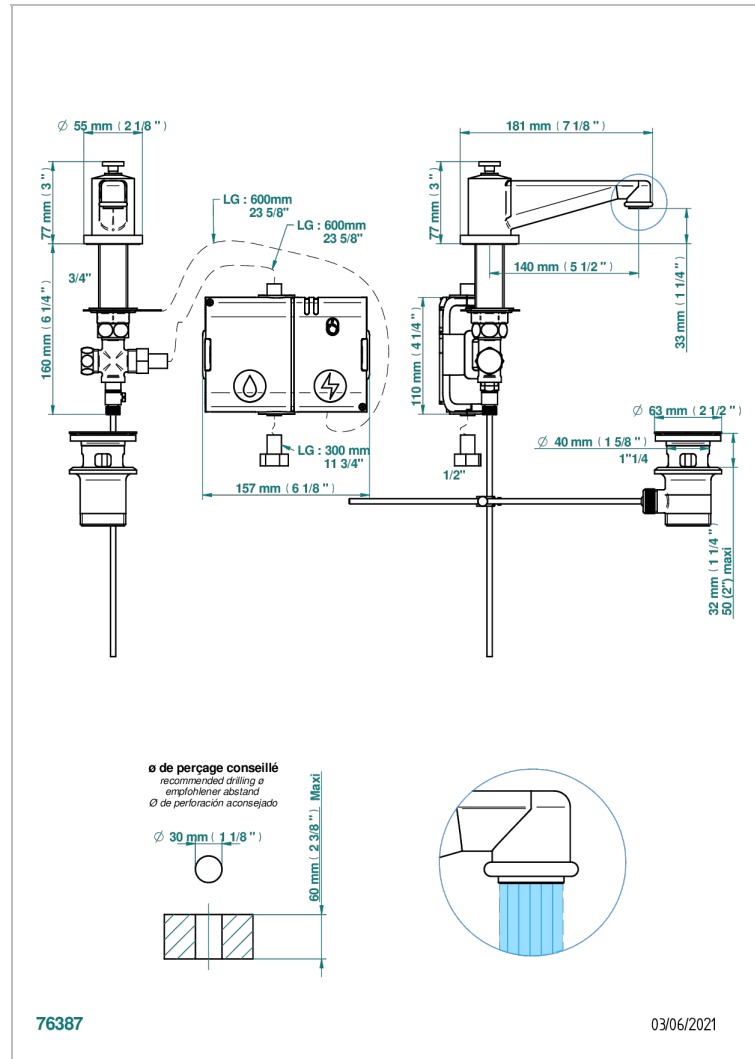

Bec de lavabo à détection électronique capacitive avec vidage. Livré avec 6 piles 1.5V

### CARACTÉRISTIQUES

- ACS : 21ACCLY484