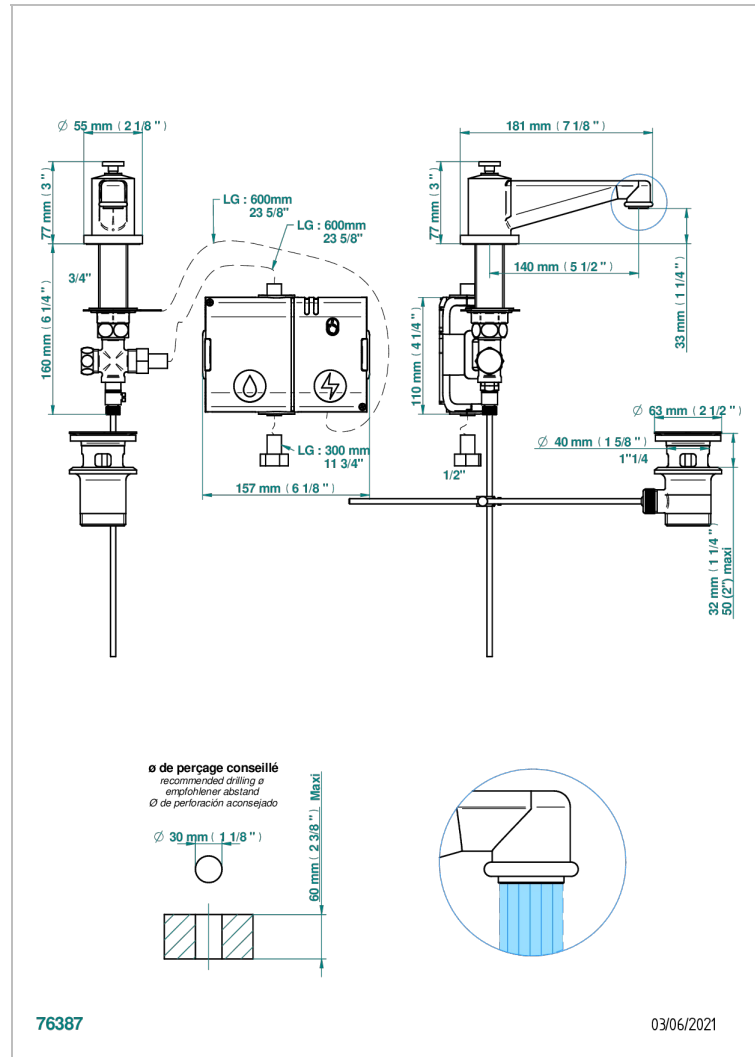

Waschtisch-auslauf mit elektronischer betätigung (wird mit 6 batterien 1,5v, geliefert)